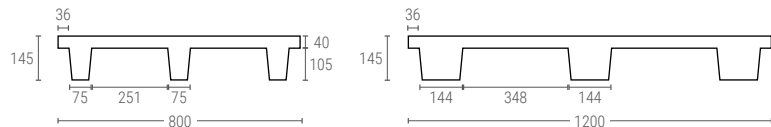

» PALLET INSERIBILE GRIGLIATO

1208

PALLET 1200X800 MM.

Superficie di appoggio 9 piedi
 Dimensioni Est. L.1200, A.800, h.145 mm
 Peso 6,500 kg
 Colore ●●
 Materiale HDPE riciclato
 Carico dinamico fino a 850 kg
 Carico statico fino a 3400 kg
 Unità per pallet 40

Dimensioni Interne (mm)

1208A

PALLET 1200X800 MM.

Colore ○
 Materiale HDPE

1210

PALLET 1200X1000 MM.

Superficie di appoggio 9 piedi
 Dimensioni Est. L.1200, A.1000, h.145 mm.
 Peso 4,800 kg
 Colore ●●
 Materiale HDPE riciclato
 Carico dinamico fino a 850 kg
 Carico statico fino a 3400 kg
 Unità per pallet 40

Dimensioni Interne (mm)