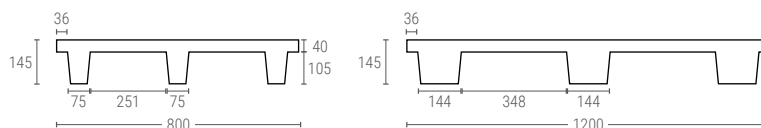

» PALLET INSERIBILE GRIGLIATO

0812

PALLET 1200x800 mm.

Superficie di appoggio	9 piedi
Dimensioni Est.	L.1200, A.800, h.145 mm
Peso	4,200 kg
Colore	●
Materiale	HDPE riciclato
Carico dinamico	fino a 850 kg
Carico statico	fino a 3400 kg
Unità per pallet	60

Dimensioni Interne (mm)

i 60 unità per pallet.
1980 unità in un camion.

➤ Bordino perimetrale standard da 7 mm.