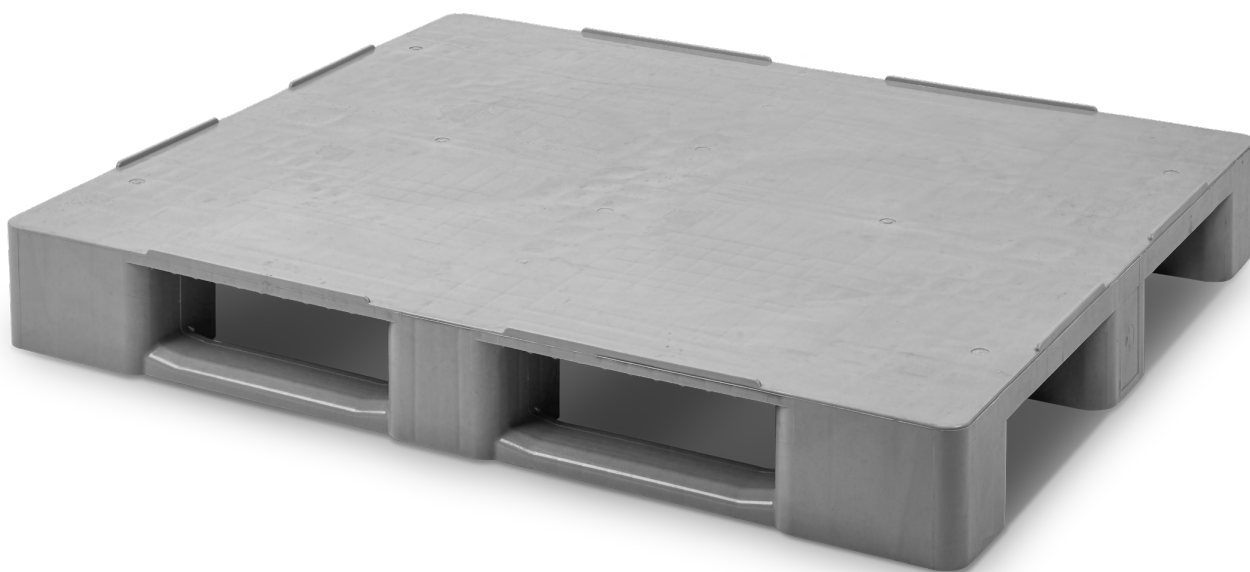

» PALLET CHIUSO C3C

CONTENITORI
SOVRAPPONIBILI

CONT. INSERIBILI
E SOVRAPPONIBILI

CARRELLI

CONTENITORI
E SERBATOI

PALLET

ARTICOLI VARI

CASSONETTI
PER RIFIUTI

TRANSENNE
IN PLASTICA

C3C

PALLET C3C

Superficie di appoggio	3 traverse longitudinali
Dimensioni Est.	L.1200, A.1000, h.145 mm
Peso	14,500 kg
Colore	●
Materiale	HDPE
Carico dinamico	fino a 1000 kg
Carico statico	fino a 4000 kg

C3C-3R

PALLET C3C CON 3 RINFORZI IN METALLO

Peso	16,600 kg
Carico dinamico	fino a 1250 kg
Carico statico	fino a 5000 kg
Carico su rack	fino a 1000 kg

C3C-4R

PALLET C3C CON 4 RINFORZI IN METALLO

Peso	17,300 kg
Carico dinamico	fino a 1500 kg
Carico statico	fino a 5000 kg
Carico su rack	fino a 1250 kg

Dimensioni Interne (mm)

➤ Angoli arrotondati per facilitarne la pulizia e la logistica/movimentazione.

➤ Può essere fornito con bordi esterni.

➤ Design monoblocco per una maggiore resistenza.

➤ Cornici esterne da 7 a 22 mm, disponibili su richiesta, per garantire applicazioni di movimentazione sicure.