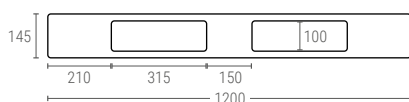

C3C-3R

PALLET C3C CON 3 RINFORZI IN METALLO

Peso	16,600 kg
Carico dinamico	fino a 1250 kg
Carico statico	fino a 5000 kg
Carico su rack	fino a 1000 kg

C3C-4R

PALLET C3C CON 4 RINFORZI IN METALLO

Peso	17,300 kg
Carico dinamico	fino a 1500 kg
Carico statico	fino a 5000 kg
Carico su rack	fino a 1250 kg

Dimensioni Interne (mm)

➤ Angoli arrotondati per facilitarne la pulizia e la logistica/movimentazione.

➤ Può essere fornito con bordi esterni.

➤ Design monoblocco per una maggiore resistenza.

➤ Cornici esterne da 7 a 22 mm, disponibili su richiesta, per garantire applicazioni di movimentazione sicure.