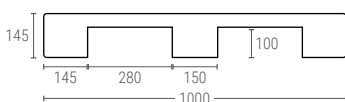

TRANSENNE
IN PLASTICA

C3C

PALLET C3C

Superficie di appoggio	3 traverse longitudinali
Dimensioni Est.	L.1200, A.1000, h.145 mm
Peso	14,500 kg
Colore	●
Materiale	HDPE
Carico dinamico	fino a 1000 kg
Carico statico	fino a 4000 kg

C3C-3R

PALLET C3C CON 3 RINFORZI IN METALLO

Peso	16,600 kg
Carico dinamico	fino a 1250 kg
Carico statico	fino a 5000 kg
Carico su rack	fino a 1000 kg

C3C-4R

PALLET C3C CON 4 RINFORZI IN METALLO

Peso	17,300 kg
Carico dinamico	fino a 1500 kg
Carico statico	fino a 5000 kg
Carico su rack	fino a 1250 kg

Dimensioni Interne (mm)

➤ Angoli arrotondati per facilitarne la pulizia e la logistica/movimentazione.

➤ Può essere fornito con bordi esterni.

➤ Design monoblocco per una maggiore resistenza.

➤ Cornici esterne da 7 a 22 mm, disponibili su richiesta, per garantire applicazioni di movimentazione sicure.