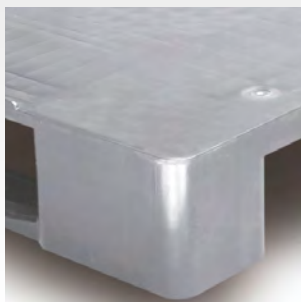

TRANSENNE
IN PLASTICA

C3C

PALLET C3C

Superficie di appoggio	3 traverse longitudinali
Dimensioni Est.	L.1200, A.1000, h.145 mm
Peso	14,500 kg
Colore	●
Materiale	HDPE
Carico dinamico	fino a 1000 kg
Carico statico	fino a 4000 kg

C3C-3R

PALLET C3C CON 3 RINFORZI IN METALLO

Peso	16,600 kg
Carico dinamico	fino a 1250 kg
Carico statico	fino a 5000 kg
Carico su rack	fino a 1000 kg

C3C-4R

PALLET C3C CON 4 RINFORZI IN METALLO

Peso	17,300 kg
Carico dinamico	fino a 1500 kg
Carico statico	fino a 5000 kg
Carico su rack	fino a 1250 kg

Dimensioni Interne (mm)

➤ Angoli arrotondati per facilitarne la pulizia e la logistica/movimentazione.

➤ Può essere fornito con bordi esterni.

➤ Design monoblocco per una maggiore resistenza.

➤ Cornici esterne da 7 a 22 mm, disponibili su richiesta, per garantire applicazioni di movimentazione sicure.