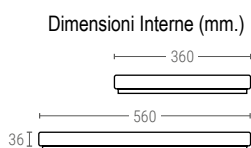

»» CONTENITORI SOVRAPPONIBILI

Dimensione Euro
600x400 mm

6404C

CONTENITORE PARETI E FONDO CHIUSO

Dimensioni Est. L.600; A.400; h.48 mm
 Peso 0,875 kg
 Capacità 7 Litri
 Colore ○○
 Materiale HDPE
 Unità per pallet 224

6405

CONTENITORE PARETI E FONDO FORATO

Dimensioni Est. L.600; A.400; h.55 mm
 Peso 0,725 kg
 Capacità 9 Litri
 Colore ○○
 Materiale HDPE
 Unità per pallet 188

6405P

CONTENITORE PARETI FORATE E FONDO CHIUSO

Dimensioni Est. L.600; A.400; h.55 mm
 Peso 0,870 kg
 Capacità 9 Litri
 Colore ○○
 Materiale HDPE
 Unità per pallet 188

6405C

CONTENITORE PARETI E FONDO CHIUSO

Ext. Dimensions L.600; A.400; h.55 mm
 Weight 0,900 kg
 Capacity 9 Litri
 Color ○○
 Material HDPE
 Units per pallet 188