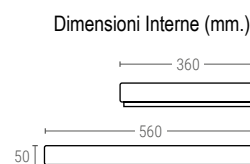

»» CONTENITORI SOVRAPPONIBILI

Dimensione Euro
600x400 mm

6404C

CONTENITORE PARETI E FONDO CHIUSO

Dimensioni Est. L.600; A.400; h.48 mm
 Peso 0,875 kg
 Capacità 7 Litri
 Colore ○○
 Materiale HDPE
 Unità per pallet 224

6405

CONTENITORE PARETI E FONDO FORATO

Dimensioni Est. L.600; A.400; h.55 mm
 Peso 0,725 kg
 Capacità 9 Litri
 Colore ○○
 Materiale HDPE
 Unità per pallet 188

6405P

CONTENITORE PARETI FORATE E FONDO CHIUSO

Dimensioni Est. L.600; A.400; h.55 mm
 Peso 0,870 kg
 Capacità 9 Litri
 Colore ○○
 Materiale HDPE
 Unità per pallet 188

6405C

CONTENITORE PARETI E FONDO CHIUSO

Ext. Dimensions L.600; A.400; h.55 mm
 Weight 0,900 kg
 Capacity 9 Litri
 Color ○○
 Material HDPE
 Units per pallet 188