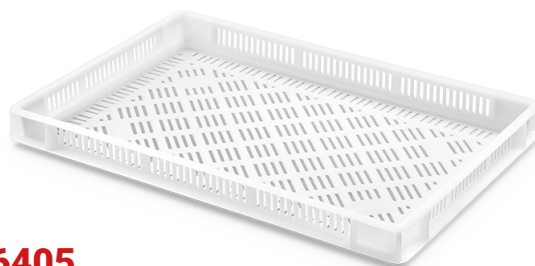

»» CONTENITORI SOVRAPPONIBILI

Dimensione Euro
600x400 mm

6404C

CONTENITORE PARETI E FONDO CHIUSO

Dimensioni Est. L.600; A.400; h.48 mm
 Peso 0,875 kg
 Capacità 7 Litri
 Colore ○○
 Materiale HDPE
 Unità per pallet 224

6405

CONTENITORE PARETI E FONDO FORATO

Dimensioni Est. L.600; A.400; h.55 mm
 Peso 0,725 kg
 Capacità 9 Litri
 Colore ○○
 Materiale HDPE
 Unità per pallet 188

6405P

CONTENITORE PARETI FORATE E FONDO CHIUSO

Dimensioni Est. L.600; A.400; h.55 mm
 Peso 0,870 kg
 Capacità 9 Litri
 Colore ○○
 Materiale HDPE
 Unità per pallet 188

6405C

CONTENITORE PARETI E FONDO CHIUSO

Ext. Dimensions L.600; A.400; h.55 mm
 Weight 0,900 kg
 Capacity 9 Litri
 Color ○○
 Material HDPE
 Units per pallet 188