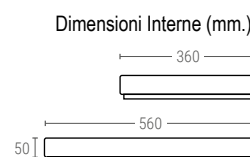

»» CONTENITORI SOVRAPPONIBILI

Dimensione Euro
600x400 mm

6404C

CONTENITORE PARETI E FONDO CHIUSO

Dimensioni Est. L.600; A.400; h.48 mm
 Peso 0,875 kg
 Capacità 7 Litri
 Colore ○○
 Materiale HDPE
 Unità per pallet 224

6405

CONTENITORE PARETI E FONDO FORATO

Dimensioni Est. L.600; A.400; h.55 mm
 Peso 0,725 kg
 Capacità 9 Litri
 Colore ○○
 Materiale HDPE
 Unità per pallet 188

6405P

CONTENITORE PARETI FORATE E FONDO CHIUSO

Dimensioni Est. L.600; A.400; h.55 mm
 Peso 0,870 kg
 Capacità 9 Litri
 Colore ○○
 Materiale HDPE
 Unità per pallet 188

6405C

CONTENITORE PARETI E FONDO CHIUSO

Ext. Dimensions L.600; A.400; h.55 mm
 Weight 0,900 kg
 Capacity 9 Litri
 Color ○○
 Material HDPE
 Units per pallet 188