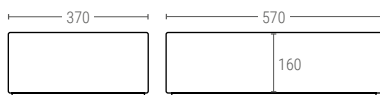

Dimensioni Interne (mm.)

6412 | CONTENITORE PARETI E FONDO CHIUSO

Dimensioni Est. L.600; A.400; h.120 mm
 Peso 1,700 kg
 Capacità 23 Litri
 Colore ○○
 Materiale HDPE
 Unità per pallet 80

Dimensioni Interne (mm.)

6417 | CONTENITORE PARETI E FONDO CHIUSO

Dimensioni Est. L.600; A.400; h.170 mm
 Peso 1,900 kg
 Capacità 33 Litri
 Colore ○○
 Materiale HDPE
 Unità per pallet 52

Dimensioni Interne (mm.)

6418 | CONTENITORE PARETI E FONDO CHIUSO

Dimensioni Est. L.600; A.400; h.180 mm
 Peso 2,250 kg
 Capacità 33 Litri
 Colore ○
 Materiale HDPE
 Unità per pallet 56

Dimensioni Interne (mm.)

6418SP | CON DIVISORI

Peso 2,965 kg

Dimensioni Interne (mm.)