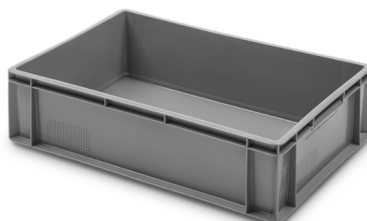

» CONTENITORI SOVRAPPONIBILI

Dimensione Euro
600x400 mm

3249 | CONTENITORE PARETI E FONDO CHIUSO

Dimensioni Est. L .600; A.400; h.75 mm
 Peso 1,300 kg
 Capacità 14 litri
 Colore ○○
 Materiale PP
 Unità per pallet 108

Dimensioni Interne (mm.)

6412 | CONTENITORE PARETI E FONDO CHIUSO

Dimensioni Est. L.600; A.400; h.120 mm
 Peso 1,700 kg
 Capacità 23 Litri
 Colore ○○
 Materiale HDPE
 Unità per pallet 80

Dimensioni Interne (mm.)

6417 | CONTENITORE PARETI E FONDO CHIUSO

Dimensioni Est. L.600; A.400; h.170 mm
 Peso 1,900 kg
 Capacità 33 Litri
 Colore ○○
 Materiale HDPE
 Unità per pallet 52

Dimensioni Interne (mm.)

6418 | CONTENITORE PARETI E FONDO CHIUSO

Dimensioni Est. L.600; A.400; h.180 mm
 Peso 2,250 kg
 Capacità 33 Litri
 Colore ○
 Materiale HDPE
 Unità per pallet 56

Dimensioni Interne (mm.)

6418SP | CON DIVISORI

Peso 2,965 kg

Dimensioni Interne (mm.)