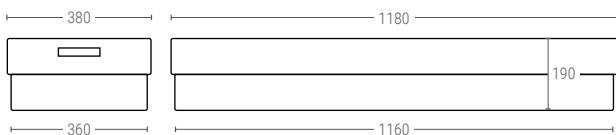

» CONTENITORI DI DISTRIBUZIONE

Dimensione Euro
1200x400 mm

- Dimensioni Euro 600x400 mm con pareti verticali per fornire il massimo volume.
- Pilastrini fortemente strutturati per un impilamento sicuro.
- Disponibile con una banda di colore diverso sulla parte superiore del lato corto per facilitare le applicazioni di impilamento e innesto.
- Può essere fornito con un tag RFID.

1242

CONTENITORE SOVRAPPONIBILE E INSERIBILE PARETI 1/2 FORATE E FONDO CHIUSO

Dimensioni Est. L.1200; A.400; h.200 mm
 Peso 5,200 kg
 Capacità 80 Litri
 Colore ○
 Materiale PPCOP
 Unità per pallet 40

Dimensioni Interne (mm.)

1243

CONTENITORE SOVRAPPONIBILE E INSERIBILE PARETI E FONDO CHIUSE

Dimensioni Est. L.1200; A.400; h.200 mm
 Peso 5,250 kg
 Capacità 80 Litri
 Colore ○
 Materiale PPCOP
 Unità per pallet 40

Dimensioni Interne (mm.)