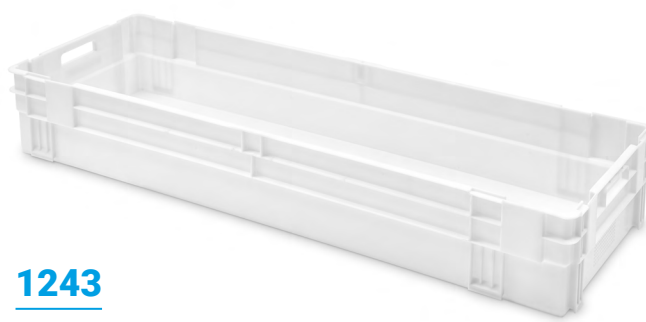

» CONTENITORI DI DISTRIBUZIONE

Dimensione Euro
1200x400 mm

- Dimensioni Euro 600x400 mm con pareti verticali per fornire il massimo volume.
- Pilastrini fortemente strutturati per un impilamento sicuro.
- Disponibile con una banda di colore diverso sulla parte superiore del lato corto per facilitare le applicazioni di impilamento e innesto.
- Può essere fornito con un tag RFID.

1242

CONTENITORE SOVRAPPONIBILE E INSERIBILE PARETI 1/2 FORATE E FONDO CHIUSO

Dimensioni Est. L.1200; A.400; h.200 mm
 Peso 5,200 kg
 Capacità 80 Litri
 Colore ○
 Materiale PPCOP
 Unità per pallet 40

Dimensioni Interne (mm.)

1243

CONTENITORE SOVRAPPONIBILE E INSERIBILE PARETI E FONDO CHIUSE

Dimensioni Est. L.1200; A.400; h.200 mm
 Peso 5,250 kg
 Capacità 80 Litri
 Colore ○
 Materiale PPCOP
 Unità per pallet 40

Dimensioni Interne (mm.)