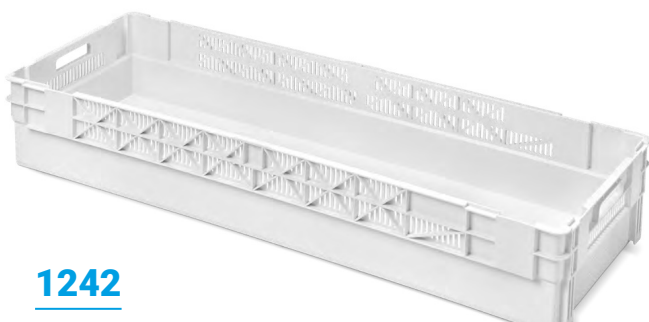

» CONTENITORI DI DISTRIBUZIONE

Dimensione Euro
1200x400 mm

- Dimensioni Euro 600x400 mm con pareti verticali per fornire il massimo volume.
- Pilastrini fortemente strutturati per un impilamento sicuro.
- Disponibile con una banda di colore diverso sulla parte superiore del lato corto per facilitare le applicazioni di impilamento e innesto.
- Può essere fornito con un tag RFID.

1242

CONTENITORE SOVRAPPONIBILE E INSERIBILE PARETI 1/2 FORATE E FONDO CHIUSO

Dimensioni Est. L.1200; A.400; h.200 mm
 Peso 5,200 kg
 Capacità 80 Litri
 Colore ○
 Materiale PPCOP
 Unità per pallet 40

Dimensioni Interne (mm.)

1243

CONTENITORE SOVRAPPONIBILE E INSERIBILE PARETI E FONDO CHIUSE

Dimensioni Est. L.1200; A.400; h.200 mm
 Peso 5,250 kg
 Capacità 80 Litri
 Colore ○
 Materiale PPCOP
 Unità per pallet 40

Dimensioni Interne (mm.)