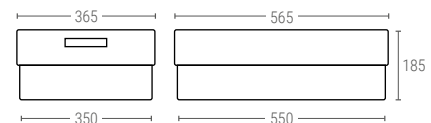

# » CONTENITORI DI DISTRIBUZIONE

Dimensione Euro  
600x400 mm

- Dimensioni Euro 600x400 mm con pareti verticali per fornire il massimo volume.
- Pilastrati fortemente strutturati per un impilamento sicuro.
- Area di stampa su entrambi i lati delle pareti.
- Impilabile con altre dimensioni Euro.
- Disponibile con una banda di colore diverso sulla parte superiore del lato corto per facilitare le applicazioni di impilamento e innesto.
- Innestabile fino al 45%, garantendo un massimo risparmio di spazio durante il trasporto e lo stoccaggio.
- Può essere fornito con un tag RFID.

## 60401 | CONTENITORE INSERIBILE E SOVRAPPONIBILE PARETI E FONDO CHIUSE

|                  |                        |
|------------------|------------------------|
| Dimensioni Est.  | L.600; A.400; h.200 mm |
| Peso             | 2,200 kg               |
| Capacità         | 40 Litri               |
| Colore           | ○ ○ ●                  |
| Materiale        | HDPE                   |
| Unità per pallet | 80                     |

## 60402 | CONTENITORE INSERIBILE E SOVRAPPONIBILE PARETI 1/4 FORATE, FONDO CHIUSO

|                  |                        |
|------------------|------------------------|
| Dimensioni Est.  | L.600; A.400; h.200 mm |
| Peso             | 2,200 kg               |
| Capacità         | 40 Litri               |
| Colore           | ○ ○                    |
| Materiale        | HDPE                   |
| Unità per pallet | 80                     |

## 60403 | CONTENITORE INSERIBILE E SOVRAPPONIBILE PARETI 1/2 FORATE, FONDO CHIUSO

|                  |                        |
|------------------|------------------------|
| Dimensioni Est.  | L.600; A.400; h.200 mm |
| Peso             | 2,175 kg               |
| Capacità         | 40 Litri               |
| Colore           | ○ ○                    |
| Materiale        | HDPE                   |
| Unità per pallet | 80                     |