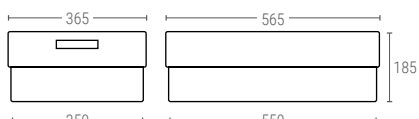

60403 | CONTENITORE INSERIBILE E SOVRAPPONIBILE PARETI 1/2 FORATE, FONDO CHIUSO

Dimensioni Est.	L.600; A.400; h.200 mm
Peso	2,175 kg
Capacità	40 Litri
Colore	○ ○
Materiale	HDPE
Unità per pallet	80

Dimensioni Interne (mm.)