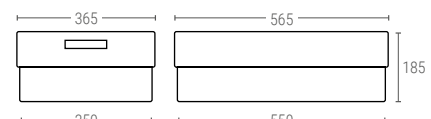

CONTENITORI SOVRAPPONIBILI

CONT. INSERIBILI E SOVRAPPONIBILI

CARRELLI

CONTENITORI E SERBATOI

PALLET

ARTICOLI VARI

CASSONETTI PER RIFIUTI

TRANSENNE IN PLASTICA