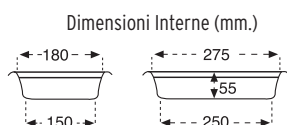

VASCHETTA RETTANGOLARE

1472 VASCHETTA RETTANGOLARE

Dimensioni Esterne	Peso	Capacità	Colore	Materiale	Ud. Scatola
L.300; A.205; h.60 mm.	0,190 kg.	2 L.	□ ■	HDPE	25

1478 VASCHETTA RETTANGOLARE

Dimensioni Esterne	Peso	Capacità	Colore	Materiale	Ud. Scatola
L.350; A.235; h.73 mm.	0,265 kg.	3 L.	□ ■	HDPE	25

1543 VASCHETTA RETTANGOLARE

Dimensioni Esterne	Peso	Capacità	Colore	Materiale	Ud. Scatola
L.435; A.285; h.80 mm.	0,475 kg.	5 L.	□ ■	HDPE	25

1544 VASCHETTA RETTANGOLARE

Dimensioni Esterne	Peso	Capacità	Colore	Materiale	Ud. Scatola
L.490; A.335; h.80 mm.	0,655 kg.	8 L.	□ ■	HDPE	25

1545 VASCHETTA RETTANGOLARE

Dimensioni Esterne	Peso	Capacità	Colore	Materiale	Ud. Scatola
L.540; A.385; h.80 mm.	0,800 kg.	10 L.	□ ■	HDPE	10

1546 VASCHETTA RETTANGOLARE

Dimensioni Esterne	Peso	Capacità	Colore	Materiale	Ud. Scatola
L.600; A.400; h.90 mm.	0,840 kg.	15 L.	□	HDPE	10