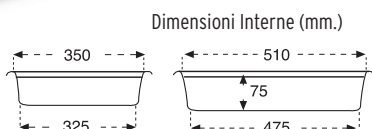

VASCHETTA RETTANGOLARE

1472 VASCHETTA RETTANGOLARE

Dimensioni Esterne	Peso	Capacità	Colore	Materiale	Ud. Scatola
L.300; A.205; h.60 mm.	0,190 kg.	2 L.	□ ■	HDPE	25

1478 VASCHETTA RETTANGOLARE

Dimensioni Esterne	Peso	Capacità	Colore	Materiale	Ud. Scatola
L.350; A.235; h.73 mm.	0,265 kg.	3 L.	□ ■	HDPE	25

1543 VASCHETTA RETTANGOLARE

Dimensioni Esterne	Peso	Capacità	Colore	Materiale	Ud. Scatola
L.435; A.285; h.80 mm.	0,475 kg.	5 L.	□ ■	HDPE	25

1544 VASCHETTA RETTANGOLARE

Dimensioni Esterne	Peso	Capacità	Colore	Materiale	Ud. Scatola
L.490; A.335; h.80 mm.	0,655 kg.	8 L.	□ ■	HDPE	25

1545 VASCHETTA RETTANGOLARE

Dimensioni Esterne	Peso	Capacità	Colore	Materiale	Ud. Scatola
L.540; A.385; h.80 mm.	0,800 kg.	10 L.	□ ■	HDPE	10

1546 VASCHETTA RETTANGOLARE

Dimensioni Esterne	Peso	Capacità	Colore	Materiale	Ud. Scatola
L.600; A.400; h.90 mm.	0,840 kg.	15 L.	□	HDPE	10