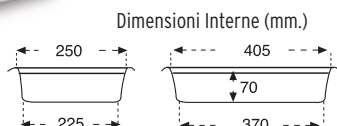

VASCHETTA RETTANGOLARE

1472 VASCHETTA RETTANGOLARE

Dimensioni Esterne	Peso	Capacità	Colore	Materiale	Ud. Scatola
L.300; A.205; h.60 mm.	0,190 kg.	2 L.	□ ■	HDPE	25

1478 VASCHETTA RETTANGOLARE

Dimensioni Esterne	Peso	Capacità	Colore	Materiale	Ud. Scatola
L.350; A.235; h.73 mm.	0,265 kg.	3 L.	□ ■	HDPE	25

1543 VASCHETTA RETTANGOLARE

Dimensioni Esterne	Peso	Capacità	Colore	Materiale	Ud. Scatola
L.435; A.285; h.80 mm.	0,475 kg.	5 L.	□ ■	HDPE	25

1544 VASCHETTA RETTANGOLARE

Dimensioni Esterne	Peso	Capacità	Colore	Materiale	Ud. Scatola
L.490; A.335; h.80 mm.	0,655 kg.	8 L.	□ ■	HDPE	25

1545 VASCHETTA RETTANGOLARE

Dimensioni Esterne	Peso	Capacità	Colore	Materiale	Ud. Scatola
L.540; A.385; h.80 mm.	0,800 kg.	10 L.	□ ■	HDPE	10

1546 VASCHETTA RETTANGOLARE

Dimensioni Esterne	Peso	Capacità	Colore	Materiale	Ud. Scatola
L.600; A.400; h.90 mm.	0,840 kg.	15 L.	□	HDPE	10