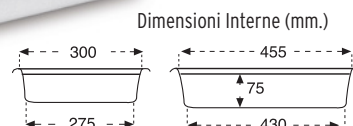

VASCHETTA RETTANGOLARE

1472 VASCHETTA RETTANGOLARE

Dimensioni Esterne	Peso	Capacità	Colore	Materiale	Ud. Scatola
L.300; A.205; h.60 mm.	0,190 kg.	2 L.	□ ■	HDPE	25

1478 VASCHETTA RETTANGOLARE

Dimensioni Esterne	Peso	Capacità	Colore	Materiale	Ud. Scatola
L.350; A.235; h.73 mm.	0,265 kg.	3 L.	□ ■	HDPE	25

1543 VASCHETTA RETTANGOLARE

Dimensioni Esterne	Peso	Capacità	Colore	Materiale	Ud. Scatola
L.435; A.285; h.80 mm.	0,475 kg.	5 L.	□ ■	HDPE	25

1544 VASCHETTA RETTANGOLARE

Dimensioni Esterne	Peso	Capacità	Colore	Materiale	Ud. Scatola
L.490; A.335; h.80 mm.	0,655 kg.	8 L.	□ ■	HDPE	25

1545 VASCHETTA RETTANGOLARE

Dimensioni Esterne	Peso	Capacità	Colore	Materiale	Ud. Scatola
L.540; A.385; h.80 mm.	0,800 kg.	10 L.	□ ■	HDPE	10

1546 VASCHETTA RETTANGOLARE

Dimensioni Esterne	Peso	Capacità	Colore	Materiale	Ud. Scatola
L.600; A.400; h.90 mm.	0,840 kg.	15 L.	□	HDPE	10