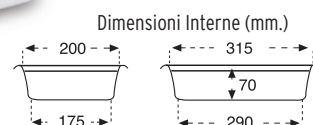

VASCHETTA RETTANGOLARE

1472 VASCHETTA RETTANGOLARE

Dimensioni Esterne	Peso	Capacità	Colore	Materiale	Ud. Scatola
L.300; A.205; h.60 mm.	0,190 kg.	2 L.	□ ■	HDPE	25

1478 VASCHETTA RETTANGOLARE

Dimensioni Esterne	Peso	Capacità	Colore	Materiale	Ud. Scatola
L.350; A.235; h.73 mm.	0,265 kg.	3 L.	□ ■	HDPE	25

1543 VASCHETTA RETTANGOLARE

Dimensioni Esterne	Peso	Capacità	Colore	Materiale	Ud. Scatola
L.435; A.285; h.80 mm.	0,475 kg.	5 L.	□ ■	HDPE	25

1544 VASCHETTA RETTANGOLARE

Dimensioni Esterne	Peso	Capacità	Colore	Materiale	Ud. Scatola
L.490; A.335; h.80 mm.	0,655 kg.	8 L.	□ ■	HDPE	25

1545 VASCHETTA RETTANGOLARE

Dimensioni Esterne	Peso	Capacità	Colore	Materiale	Ud. Scatola
L.540; A.385; h.80 mm.	0,800 kg.	10 L.	□ ■	HDPE	10

1546 VASCHETTA RETTANGOLARE

Dimensioni Esterne	Peso	Capacità	Colore	Materiale	Ud. Scatola
L.600; A.400; h.90 mm.	0,840 kg.	15 L.	□	HDPE	10