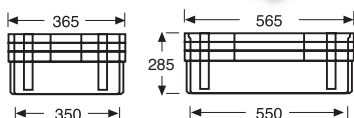

CONTENITORI INSERIBILI E SOVRAPPONIBILI

Norma Europa
600 x 400 mm.

60411 CONTENITORE INSERIBILE E SOVRAPPONIBILE PARETI E FONDO CHIUSO CON MANIGLIE PASSANTI

Dimensioni Esterne	Peso	Capacità	Colore	Materiale	Un. Pallet
L.600; A.400; h.300 mm.	3,100 kg.	60 L.	□ ■	HDPE	52

Dimensioni Interne (mm.)

60412 CONTENITORE SOVRAPPONIBILE E INSERIBILE PARETI FORATE E FONDO CHIUSO

Dimensioni Esterne	Peso	Capacità	Colore	Materiale	Un. Pallet
L.600; A.400; h.300 mm.	2,650 kg.	60 L.	□ ■	HDPE	52

Dimensioni Interne (mm.)

60413 CONTENITORE SOVRAPPONIBILE E INSERIBILE PARETI E FONDO FORATO

Dimensioni Esterne	Peso	Capacità	Colore	Materiale	Un. Pallet
L.600; A.400; h.300 mm.	2,600 kg.	60 L.	□ ■	HDPE	52

Dimensioni Interne (mm.)