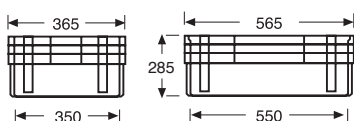

CONTENITORI INSERIBILI E SOVRAPPONIBILI

Norma Europa
600 x 400 mm.

60411 CONTENITORE INSERIBILE E SOVRAPPONIBILE PARETI E FONDO CHIUSO CON MANIGLIE PASSANTI

Dimensioni Esterne	Peso	Capacità	Colore	Materiale	Un. Pallet
L.600; A.400; h.300 mm.	3,100 kg.	60 L.	□ ■	HDPE	52

Dimensioni Interne (mm.)

60412 CONTENITORE SOVRAPPONIBILE E INSERIBILE PARETI FORATE E FONDO CHIUSO

Dimensioni Esterne	Peso	Capacità	Colore	Materiale	Un. Pallet
L.600; A.400; h.300 mm.	2,650 kg.	60 L.	□ ■	HDPE	52

Dimensioni Interne (mm.)

60413 CONTENITORE SOVRAPPONIBILE E INSERIBILE PARETI E FONDO FORATO

Dimensioni Esterne	Peso	Capacità	Colore	Materiale	Un. Pallet
L.600; A.400; h.300 mm.	2,600 kg.	60 L.	□ ■	HDPE	52

Dimensioni Interne (mm.)