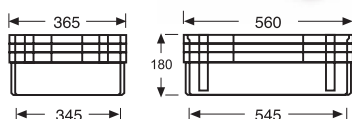

60407

Dimensioni Esterne	Peso	Capacità	Colore	Materiale	Un. Pallet
L.600; A.400; h.150 mm.	1,615 kg.	30 L.	□ ■	HDPE	108

Dimensioni Interne (mm.)

- Disponibile nelle dimensioni europallet 60x40 e 80x40 e 120x40.
- Pareti verticali per ottimizzarne il volume.

CONTENITORE SOVRAPPONIBILE E INSERIBILE PARETI E FONDO FORATO

60408

Dimensioni Esterne	Peso	Capacità	Colore	Materiale	Un. Pallet
L.600; A.400; h.150 mm.	1,600 kg.	30 L.	□ ■	HDPE	108

Dimensioni Interne (mm.)

- Montanti robusti per un utilizzo sicuro in fase di utilizzo.
- 50% inseribili.

CONTENITORE SOVRAPPONIBILE E INSERIBILE PARETI E FONDO FORATO

60409

Dimensioni Esterne	Peso	Capacità	Colore	Materiale	Un. Pallet
L.600; A.400; h.200 mm.	1,440 kg.	36 L.	□ ■	HDPE	80

Dimensioni Interne (mm.)

CONTENITORE SOVRAPPONIBILE E INSERIBILE PARETI E FONDO FORATO

60410

Dimensioni Esterne	Peso	Capacità	Colore	Materiale	Un. Pallet
L.600; A.400; h.200 mm.	1,350 kg.	35 L.	□ ■	HDPE	80