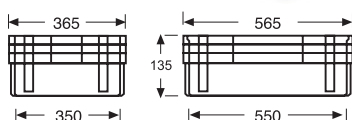

- Disponibile nelle dimensioni europallet 60x40 e 80x40 e 120x40.
- Pareti verticali per ottimizzarne il volume.
- Montanti robusti per un utilizzo sicuro in fase di utilizzo.
- 50% inseribili.

CONTENITORE SOVRAPPONIBILE E INSERIBILE PARETI E FONDO CHIUSO

60406

Dimensioni Esterne	Peso	Capacità	Colore	Materiale	Un. Pallet
L.600; A.400; h.150 mm.	1,725 kg.	30 L.	□ ■	HDPE	108

Dimensioni Interne (mm.)

CONTENITORE SOVRAPPONIBILE E INSERIBILE PARETI FORATE E FONDO CHIUSO

60407

Dimensioni Esterne	Peso	Capacità	Colore	Materiale	Un. Pallet
L.600; A.400; h.150 mm.	1,615 kg.	30 L.	□ ■	HDPE	108

Dimensioni Interne (mm.)

- Disponibile nelle dimensioni europallet 60x40 e 80x40 e 120x40.
- Pareti verticali per ottimizzarne il volume.

CONTENITORE SOVRAPPONIBILE E INSERIBILE PARETI E FONDO FORATO

60408

Dimensioni Esterne	Peso	Capacità	Colore	Materiale	Un. Pallet
L.600; A.400; h.150 mm.	1,600 kg.	30 L.	□ ■	HDPE	108

Dimensioni Interne (mm.)