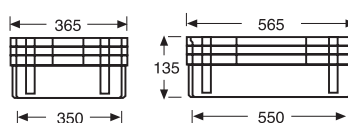

- Disponibile nelle dimensioni europallet 60x40 e 80x40 e 120x40.
- Pareti verticali per ottimizzarne il volume.
- Montanti robusti per un utilizzo sicuro in fase di utilizzo.
- 50% inseribili.

CONTENITORE SOVRAPPONIBILE E INSERIBILE PARETI E FONDO CHIUSO

60406

Dimensioni Esterne	Peso	Capacità	Colore	Materiale	Un. Pallet
L.600; A.400; h.150 mm.	1,725 kg.	30 L.	□ ■	HDPE	108

Dimensioni Interne (mm.)

CONTENITORE SOVRAPPONIBILE E INSERIBILE PARETI FORATE E FONDO CHIUSO

60407

Dimensioni Esterne	Peso	Capacità	Colore	Materiale	Un. Pallet
L.600; A.400; h.150 mm.	1,615 kg.	30 L.	□ ■	HDPE	108

Dimensioni Interne (mm.)

- Disponibile nelle dimensioni europallet 60x40 e 80x40 e 120x40.
- Pareti verticali per ottimizzarne il volume.

CONTENITORE SOVRAPPONIBILE E INSERIBILE PARETI E FONDO FORATO

60408

Dimensioni Esterne	Peso	Capacità	Colore	Materiale	Un. Pallet
L.600; A.400; h.150 mm.	1,600 kg.	30 L.	□ ■	HDPE	108

Dimensioni Interne (mm.)