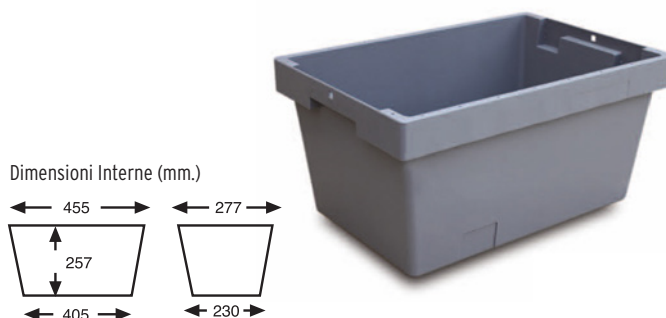

493021 CONTENITORE INSERIBILE PARETI E FONDO CHIUSO CON SPORTELLLO SCORREVOLE

Dimensioni Esterne		Dimensioni Base Ext.		Peso
L.490; A.300; h.210 mm.		L.407; A.255 mm.		1,065 kg.
Capacità	Colore	Materiale	Unità per pallet	
24 L.	■	PPCOP	304	

493016 CONTENITORE INSERIBILE PARETI E FONDO CHIUSO

Dimensioni Esterne		Dimensioni Base Ext.		Peso
L.490; A.300; h.160 mm.		L.410; A.240 mm.		0,850 kg.
Capacità	Colore	Materiale	Unità per pallet	
16 L.	■	PPCOP	228	

493026 CONTENITORE INSERIBILE PARETI E FONDO CHIUSO

Dimensioni Esterne		Dimensioni Base Ext.		Peso
L.490; A.300; h.260 mm.		L.410; A.235 mm.		1,210 kg.
Capacità	Colore	Materiale	Unità per pallet	
29,5 L.	■	PPCOP	228	