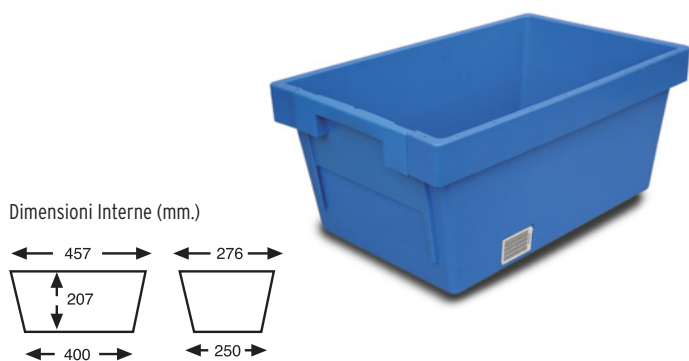

493021 CONTENITORE INSERIBILE PARETI E FONDO CHIUSO CON SPORTELLLO SCORREVOLE

Dimensioni Esterne		Dimensioni Base Ext.		Peso
L.490; A.300; h.210 mm.		L.407; A.255 mm.		1,065 kg.
Capacità	Colore	Materiale	Unità per pallet	
24 L.	■	PPCOP	304	

493016 CONTENITORE INSERIBILE PARETI E FONDO CHIUSO

Dimensioni Esterne		Dimensioni Base Ext.		Peso
L.490; A.300; h.160 mm.		L.410; A.240 mm.		0,850 kg.
Capacità	Colore	Materiale	Unità per pallet	
16 L.	■	PPCOP	228	

493026 CONTENITORE INSERIBILE PARETI E FONDO CHIUSO

Dimensioni Esterne		Dimensioni Base Ext.		Peso
L.490; A.300; h.260 mm.		L.410; A.235 mm.		1,210 kg.
Capacità	Colore	Materiale	Unità per pallet	
29,5 L.	■	PPCOP	228	