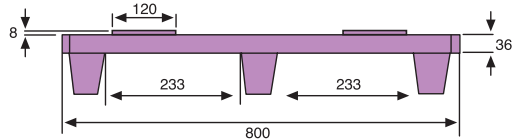

PALLET INSERIBILE

800 x 600 mm.

8060 PALLET INSERIBILE 800X600 mm.

Superficie di appoggio	Dimensioni	Peso	Colore	Materiale	Carico Dinamico	Carico Statico	Unità per pallet
6 piedi	L.800; A.600; h.153 mm.	4,800 kg.	■	HDPE riciclato	fino a 750 kg.	fino a 3000 kg.	64

8060C PALLET INSERIBILE CHIUSO

Superficie di appoggio	Dimensioni	Peso	Colore	Materiale	Carico Dinamico	Carico Statico	Unità per pallet
6 piedi	L.800; A.600; h.153 mm.	5,600 kg.	■	HDPE riciclato	fino a 750 kg.	fino a 3000 kg.	64