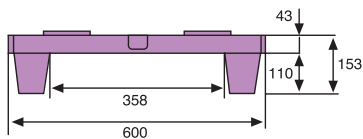

PALLET INSERIBILE

800 x 600 mm.

8060 PALLET INSERIBILE 800X600 mm.

Superficie di appoggio	Dimensioni	Peso	Colore	Materiale	Carico Dinamico	Carico Statico	Unità per pallet
6 piedi	L.800; A.600; h.153 mm.	4,800 kg.	■	HDPE riciclato	fino a 750 kg.	fino a 3000 kg.	64

8060C PALLET INSERIBILE CHIUSO

Superficie di appoggio	Dimensioni	Peso	Colore	Materiale	Carico Dinamico	Carico Statico	Unità per pallet
6 piedi	L.800; A.600; h.153 mm.	5,600 kg.	■	HDPE riciclato	fino a 750 kg.	fino a 3000 kg.	64