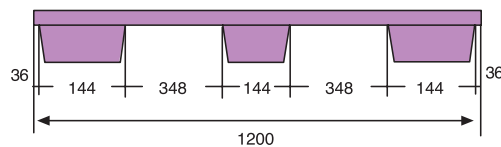

PALLET INSERIBILE GRIGLIATO

1200 x 800 mm.
1200 x 1000 mm.

Numero pz pallet 40.
Numero pz bilico (Mt 13,60) 1320.

1208 PALLET INSERIBILE GRIGLIATO 1200 x 800 mm.

Superficie di appoggio	Dimensioni	Peso	Colore	Materiale	Carico Dinamico	Carico Statico	Unità per pallet
9 piedi	L.1200; A.600; h.145 mm.	6,500 kg.	□ ■	HDPE	fino a 850 kg.	fino a 3400 kg.	40

1208T PALLET 1208 CON TRAVERSE, PESO 9,000 KG.

1210 PALLET INSERIBILE GRIGLIATO 1200 x 1000 mm.

Superficie di appoggio	Dimensioni	Peso	Colore	Materiale	Carico Dinamico	Carico Statico	Unità per pallet
9 piedi	L.1200; A.1000; h.145 mm.	8,000 kg.	□ ■	HDPE	fino a 850 kg.	fino a 3400 kg.	40

1210T PALLET 1210 CON TRAVERSE, PESO 10,500 KG.