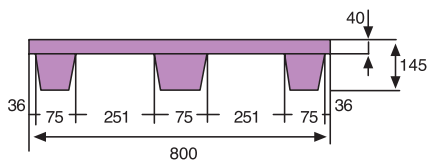

PALLET INSERIBILE GRIGLIATO

1200 x 800 mm.
1200 x 1000 mm.

Numero pz pallet 40.
Numero pz bilico (Mt 13,60) 1320.

1208 PALLET INSERIBILE GRIGLIATO 1200 x 800 mm.

Superficie di appoggio	Dimensioni	Peso	Colore	Materiale	Carico Dinamico	Carico Statico	Unità per pallet
9 piedi	L.1200; A.600; h.145 mm.	6,500 kg.	□ ■	HDPE	fino a 850 kg.	fino a 3400 kg.	40

1208T PALLET 1208 CON TRAVERSE, PESO 9,000 KG.

1210 PALLET INSERIBILE GRIGLIATO 1200 x 1000 mm.

Superficie di appoggio	Dimensioni	Peso	Colore	Materiale	Carico Dinamico	Carico Statico	Unità per pallet
9 piedi	L.1200; A.1000; h.145 mm.	8,000 kg.	□ ■	HDPE	fino a 850 kg.	fino a 3400 kg.	40

1210T PALLET 1210 CON TRAVERSE, PESO 10,500 KG.