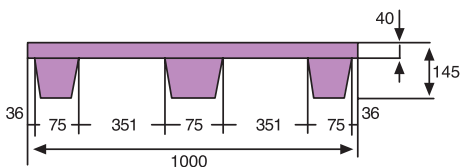

PALLET INSERIBILE GRIGLIATO

1200 x 800 mm.
1200 x 1000 mm.

Numero pz pallet 40.
Numero pz bilico (Mt 13,60) 1320.

1208 PALLET INSERIBILE GRIGLIATO 1200 x 800 mm.

Superficie di appoggio	Dimensioni	Peso	Colore	Materiale	Carico Dinamico	Carico Statico	Unità per pallet
9 piedi	L.1200; A.600; h.145 mm.	6,500 kg.	□ ■	HDPE	fino a 850 kg.	fino a 3400 kg.	40

1208T PALLET 1208 CON TRAVERSE, PESO 9,000 KG.

1210 PALLET INSERIBILE GRIGLIATO 1200 x 1000 mm.

Superficie di appoggio	Dimensioni	Peso	Colore	Materiale	Carico Dinamico	Carico Statico	Unità per pallet
9 piedi	L.1200; A.1000; h.145 mm.	8,000 kg.	□ ■	HDPE	fino a 850 kg.	fino a 3400 kg.	40

1210T PALLET 1210 CON TRAVERSE, PESO 10,500 KG.