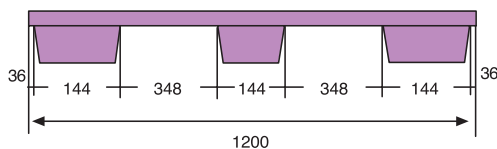

PALLET INSERIBILE GRIGLIATO

1200 x 800 mm.
1200 x 1000 mm.

Numero pz pallet 40.
Numero pz bilico (Mt 13,60) 1320.

1208 PALLET INSERIBILE GRIGLIATO 1200 x 800 mm.

Superficie di appoggio	Dimensioni	Peso	Colore	Materiale	Carico Dinamico	Carico Statico	Unità per pallet
9 piedi	L.1200; A.600; h.145 mm.	6,500 kg.	□ ■	HDPE	fino a 850 kg.	fino a 3400 kg.	40

1208T PALLET 1208 CON TRAVERSE, PESO 9,000 KG.

1210 PALLET INSERIBILE GRIGLIATO 1200 x 1000 mm.

Superficie di appoggio	Dimensioni	Peso	Colore	Materiale	Carico Dinamico	Carico Statico	Unità per pallet
9 piedi	L.1200; A.1000; h.145 mm.	8,000 kg.	□ ■	HDPE	fino a 850 kg.	fino a 3400 kg.	40

1210T PALLET 1210 CON TRAVERSE, PESO 10,500 KG.