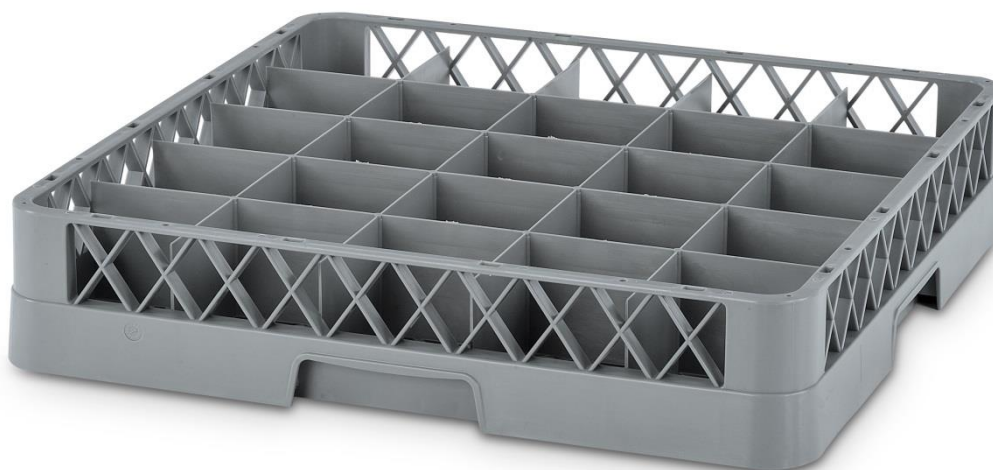

BANDEJA RACK 36 COMPARTIMENTOS

Rev. 16-7-19

Ref. **9136**

CONGOST presenta una bandeja rack con 36 compartimentos para copas o vasos. Es resistente al agua caliente, haciéndolo ideal para utilizar en lavavajillas. Todos los modelos son apilables entre sí. Se puede aumentar la altura de las paredes utilizando extensiones.

COMPOSICIÓN:

Material:	PP
Calidad:	Alimentaria

PESO Y VOLUMEN:

Peso:	1,670 kg
Capacidad:	

DIMENSIONES EXTERIORES (mm) (+/-1%):

Largo superior:	500
Largo inferior:	500
Ancho superior:	500
Ancho inferior:	500
Altura:	102

DIMENSIONES COMPARTIMENTOS (mm) (+/-1%):

Largo superior:	76
Largo inferior:	76
Ancho superior:	76
Ancho inferior:	76
Altura:	75

ENCAJADO Y APILADO:

Encajable:	No
Zona encajada:	--
Zona no encajada:	--
Apilable:	Si
Altura en apilado:	94 mm
Características:	
Señalización apilado:	No

PAREDES:

Fondo:	Ranurado
Dimensiones ranura fondo:	34,2x34,2 mm
Paredes lado largo:	Ranuradas
Dimensiones ranura lado largo:	Rombo 49x36 mm
Paredes lado corto:	Ranuradas
Dimensiones ranura lado corto:	Rombo 49x36 mm
Espesor paredes:	
Características:	