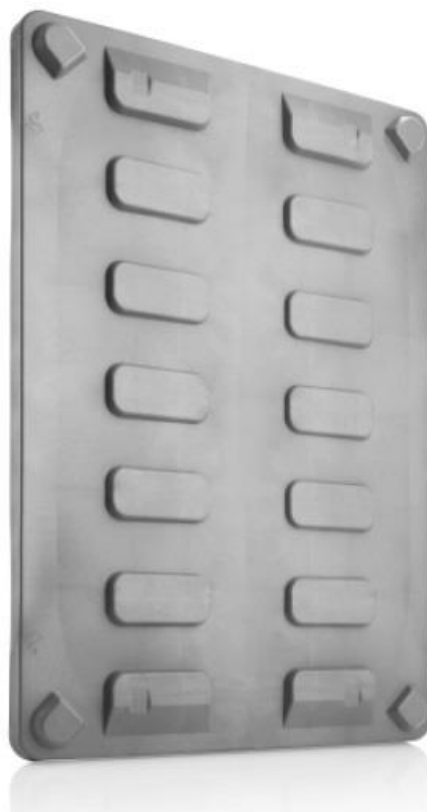

TAPA PARA CONTENEDOR RECTANCULAR ref. 121074
Ref. 83390800

HDPE

CONGOST presenta la tapa para el Paletbox ref. 121074 que además de proteger el contenido también permite el apilado de dicho contenedor de una manera segura. Es higiénica y se limpia fácilmente.

COMPOSICIÓN:

Material: **HDPE**
 Calidad: **Alimentaria**

PESO Y VOLUMEN:

Peso: **6,5 kg**
 Capacidad: **--**

DIMENSIONES EXTERNAS (mm) (+/-1%):

Largo: **1237**
 Ancho: **1036**
 Alto: **63**
 Altura en apilado:

DIMENSIONES INTERNAS (mm) (+/-1%):

Largo: **1215**
 Ancho: **1013**
 Alto:

PAREDES:

Superficie: **Lisa**
 Dimensiones ranura: **--**
 Espesor:
 Características:

OTRAS CARACTERÍSTICAS:

Asas: **No**
 Dimensiones asas: **--**
 Resistencia a la temperatura: **de -20°C a +60°C**
 Colores: **Gris claro**
 Unidades/palet:
 Marcaje por termo-impresión: **Opcional**
 RFID: **No**