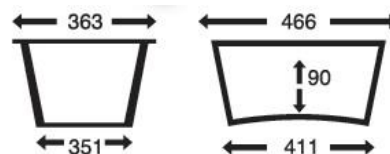

OTRAS CARACTERÍSTICAS:

Asas:	No
Dimensiones asas:	--
Resistencia a la temperatura:	de -20°C a +60°C
Carga:	5 a 11 kg de pescado
Resistencia de apilado:	35 kg (7 pisos a 5 kg por cubeta)
Drenaje:	No
Colores:	Azul
Unidades/palet (1200x800):	280
Marcaje por termo-impresión:	Opcional

DIMENSIONES INTERIORES (mm):