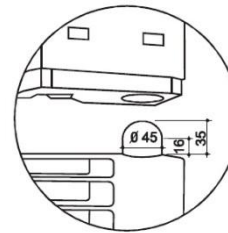

CARGOPALET 1200x800x850 CON PUERTA ABATIBLE Y 4 RUEDAS

Rev. 16-7-19

Ref. **124504**

CONGOST presenta un Cargopallet apilable versátil y robusto. Fácil de manejar gracias a sus cuatro ruedas. Su puerta abatible facilita el acceso al producto almacenado en su interior. Fácil de limpiar, no absorbe olores ni humedad. Puede utilizarse con traspaleta o carretilla elevadora.

COMPOSICIÓN:

Material:	HDPE
Calidad:	Alimentaria

PESO Y VOLUMEN:

Peso:	26,000 kg (+/- 1%)
Capacidad:	550 L

DIMENSIONES EXTERIORES (mm) (+/- 1%):

Largo superior:	1200
Largo inferior:	1200
Ancho superior:	800
Ancho inferior:	800
Altura:	1000
Altura patas:	120

DIMENSIONES INTERIORES (mm) (+/- 1%):

Largo superior:	1130
Largo inferior:	1130
Ancho superior:	725
Ancho inferior:	725
Altura:	690

ENCAJADO Y APILADO:

Encajable:	No
Zona encajada:	--
Zona no encajada:	--
Apilable:	Si
Altura en apilado:	
Características:	

DISTANCIA ENTRE PATAS:

Lado largo:	830 mm
Lado corto:	600 mm

PAREDES:

Fondo:	Liso
Dimensiones ranura fondo:	--
Paredes lado largo:	Liso
Dimensiones ranura lado largo:	--
Paredes lado corto:	Liso
Dimensiones ranura lado corto:	--
Espesor paredes:	
Características:	

OTRAS CARACTERÍSTICAS:

Asas:	No
Dimensiones asas:	--
Superficie de apoyo:	4 ruedas en patas
Resistencia a la temperatura:	de -20°C a +60°C
Colores:	Gris
Unidades/palet:	
Marcaje por termo-impresión:	Opcional
RFID:	
Accesorios:	Tapa ref. 194639, grifo o tapón 1¼"

RESISTENCIA DE CARGA

máxima:
en apilado

DIMENSIONES PUERTA ABATIBLE (mm):

Largo:	782
Ancho:	40
Altura:	326