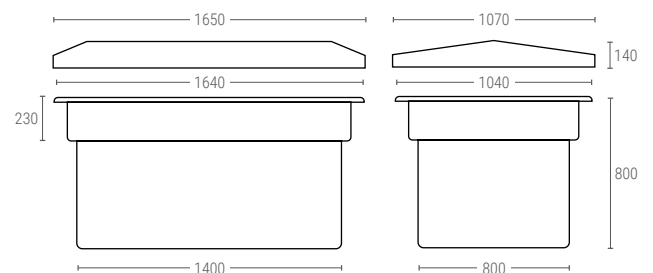

» RÉSERVOIRS RECTANGULAIRES

320250

RÉSERVOIR RECTANGULAIRE AVEC COUVERCLE

Dimensions ext. L.910; l.650; h.635 mm
 Poids 14 kg
 Capacité 250 litres
 Couleur
 Matière LLDPE

C320250 | CHARIOT POUR RÉF. 320250

Dimensions Intérieures (mm)

320501

RÉSERVOIR RECTANGULAIRE

Dimensions ext. L.1130; l.900; h.620 mm
 Poids 18 kg
 Capacité 500 litres
 Couleur
 Matière LLDPE

Dimensions Intérieures (mm)

32050101 | COUVERCLE

C320501 | CHARIOT POUR RÉF. 320501

321000

RÉSERVOIR RECTANGULAIRE

Dimensions ext. L.1640; l.1040; h.800 mm
 Poids 32 kg
 Capacité 1000 litres
 Couleur
 Matière LLDPE

Dimensions Intérieures (mm)

32100001 | COUVERCLE