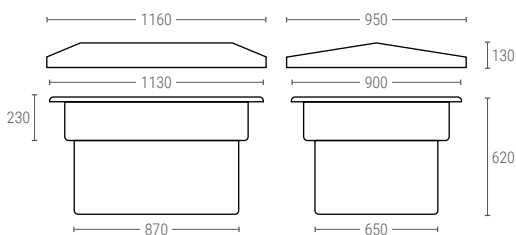

» RÉSERVOIRS RECTANGULAIRES

320250

RÉSERVOIR RECTANGULAIRE AVEC COUVERCLE

Dimensions ext. L.910; l.650; h.635 mm
 Poids 14 kg
 Capacité 250 litres
 Couleur
 Matière LLDPE

C320250 | CHARIOT POUR RÉF. 320250

Dimensions Intérieures (mm)

320501

RÉSERVOIR RECTANGULAIRE

Dimensions ext. L.1130; l.900; h.620 mm
 Poids 18 kg
 Capacité 500 litres
 Couleur
 Matière LLDPE

Dimensions Intérieures (mm)

32050101 | COUVERCLE

C320501 | CHARIOT POUR RÉF. 320501

321000

RÉSERVOIR RECTANGULAIRE

Dimensions ext. L.1640; l.1040; h.800 mm
 Poids 32 kg
 Capacité 1000 litres
 Couleur
 Matière LLDPE

Dimensions Intérieures (mm)

32100001 | COUVERCLE