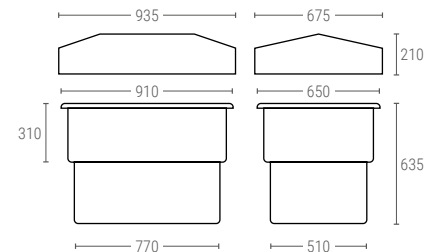

» RÉSERVOIRS RECTANGULAIRES

320250

RÉSERVOIR RECTANGULAIRE AVEC COUVERCLE

Dimensions ext. L.910; l.650; h.635 mm
 Poids 14 kg
 Capacité 250 litres
 Couleur
 Matière LLDPE

C320250 | CHARIOT POUR RÉF. 320250

Dimensions Intérieures (mm)

320501

RÉSERVOIR RECTANGULAIRE

Dimensions ext. L.1130; l.900; h.620 mm
 Poids 18 kg
 Capacité 500 litres
 Couleur
 Matière LLDPE

Dimensions Intérieures (mm)

32050101 | COUVERCLE

C320501 | CHARIOT POUR RÉF. 320501

321000

RÉSERVOIR RECTANGULAIRE

Dimensions ext. L.1640; l.1040; h.800 mm
 Poids 32 kg
 Capacité 1000 litres
 Couleur
 Matière LLDPE

Dimensions Intérieures (mm)

32100001 | COUVERCLE