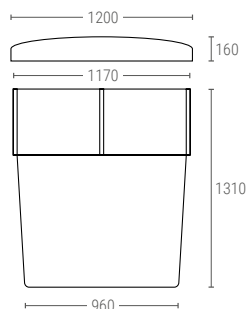

» RÉSERVOIRS CONIQUES

250200 | RÉSERVOIR CONIQUE

Dimensions ext. Ø 645, h. 890 mm
 Poids 6 kg
 Capacité 200 litres
 Couleur ○○
 Matière LLDPE

Dimensions Intérieures (mm)

260200 | COUVERCLE

250500 | RÉSERVOIR CONIQUE

Dimensions ext. Ø 880, h. 1140 mm
 Poids 10 kg
 Capacité 500 litres
 Couleur ○○
 Matière LLDPE

Dimensions Intérieures (mm)

260500 | COUVERCLE

251000 | RÉSERVOIR CONIQUE

Dimensions ext. Ø 1170, h. 1320 mm
 Poids 18 kg
 Capacité 1000 litres
 Couleur ○○
 Matière LLDPE

Dimensions Intérieures (mm)

261000 | COUVERCLE

252000 | RÉSERVOIR CONIQUE

Dimensions ext. Ø 1715, h. 1150 mm
 Poids 50 kg
 Capacité 2000 litres
 Couleur ○○
 Matière LLDPE

Dimensions Intérieures (mm)

262000 | COUVERCLE

253000 | RÉSERVOIR CONIQUE

Dimensions ext. Ø 1830, h. 1440 mm
 Poids 50 kg
 Capacité 3000 litres
 Couleur ○○
 Matière LLDPE

Dimensions Intérieures (mm)

263000 | COUVERCLE

i Tous nos réservoirs coniques ont des indications de niveau de liquide.