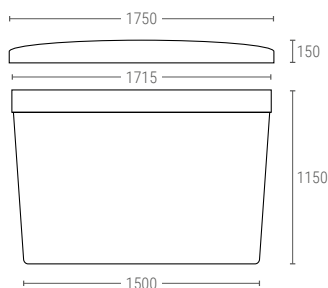

» RÉSERVOIRS CONIQUES

250200 | RÉSERVOIR CONIQUE

Dimensions ext. Ø 645, h. 890 mm
 Poids 6 kg
 Capacité 200 litres
 Couleur ○○
 Matière LLDPE

Dimensions Intérieures (mm)

260200 | COUVERCLE

250500 | RÉSERVOIR CONIQUE

Dimensions ext. Ø 880, h. 1140 mm
 Poids 10 kg
 Capacité 500 litres
 Couleur ○○
 Matière LLDPE

Dimensions Intérieures (mm)

260500 | COUVERCLE

251000 | RÉSERVOIR CONIQUE

Dimensions ext. Ø 1170, h. 1320 mm
 Poids 18 kg
 Capacité 1000 litres
 Couleur ○○
 Matière LLDPE

Dimensions Intérieures (mm)

261000 | COUVERCLE

252000 | RÉSERVOIR CONIQUE

Dimensions ext. Ø 1715, h. 1150 mm
 Poids 50 kg
 Capacité 2000 litres
 Couleur ○○
 Matière LLDPE

Dimensions Intérieures (mm)

262000 | COUVERCLE

253000 | RÉSERVOIR CONIQUE

Dimensions ext. Ø 1830, h. 1440 mm
 Poids 50 kg
 Capacité 3000 litres
 Couleur ○○
 Matière LLDPE

Dimensions Intérieures (mm)

263000 | COUVERCLE

i Tous nos réservoirs coniques ont des indications de niveau de liquide.