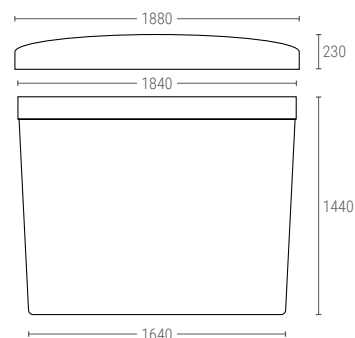

» RÉSERVOIRS CONIQUES

250200 | RÉSERVOIR CONIQUE

Dimensions ext. Ø 645, h. 890 mm
 Poids 6 kg
 Capacité 200 litres
 Couleur ○○
 Matière LLDPE

Dimensions Intérieures (mm)

260200 | COUVERCLE

250500 | RÉSERVOIR CONIQUE

Dimensions ext. Ø 880, h. 1140 mm
 Poids 10 kg
 Capacité 500 litres
 Couleur ○○
 Matière LLDPE

Dimensions Intérieures (mm)

260500 | COUVERCLE

251000 | RÉSERVOIR CONIQUE

Dimensions ext. Ø 1170, h. 1320 mm
 Poids 18 kg
 Capacité 1000 litres
 Couleur ○○
 Matière LLDPE

Dimensions Intérieures (mm)

261000 | COUVERCLE

252000 | RÉSERVOIR CONIQUE

Dimensions ext. Ø 1715, h. 1150 mm
 Poids 50 kg
 Capacité 2000 litres
 Couleur ○○
 Matière LLDPE

Dimensions Intérieures (mm)

262000 | COUVERCLE

253000 | RÉSERVOIR CONIQUE

Dimensions ext. Ø 1830, h. 1440 mm
 Poids 50 kg
 Capacité 3000 litres
 Couleur ○○
 Matière LLDPE

Dimensions Intérieures (mm)

263000 | COUVERCLE

i Tous nos réservoirs coniques ont des indications de niveau de liquide.