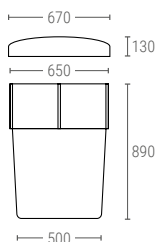

» RÉSERVOIRS CONIQUES

250200 | RÉSERVOIR CONIQUE

Dimensions ext. Ø 645, h. 890 mm
 Poids 6 kg
 Capacité 200 litres
 Couleur ○○
 Matière LLDPE

Dimensions Intérieures (mm)

260200 | COUVERCLE

250500 | RÉSERVOIR CONIQUE

Dimensions ext. Ø 880, h. 1140 mm
 Poids 10 kg
 Capacité 500 litres
 Couleur ○○
 Matière LLDPE

Dimensions Intérieures (mm)

260500 | COUVERCLE

251000 | RÉSERVOIR CONIQUE

Dimensions ext. Ø 1170, h. 1320 mm
 Poids 18 kg
 Capacité 1000 litres
 Couleur ○○
 Matière LLDPE

Dimensions Intérieures (mm)

261000 | COUVERCLE

252000 | RÉSERVOIR CONIQUE

Dimensions ext. Ø 1715, h. 1150 mm
 Poids 50 kg
 Capacité 2000 litres
 Couleur ○○
 Matière LLDPE

Dimensions Intérieures (mm)

262000 | COUVERCLE

253000 | RÉSERVOIR CONIQUE

Dimensions ext. Ø 1830, h. 1440 mm
 Poids 50 kg
 Capacité 3000 litres
 Couleur ○○
 Matière LLDPE

Dimensions Intérieures (mm)

263000 | COUVERCLE

i Tous nos réservoirs coniques ont des indications de niveau de liquide.