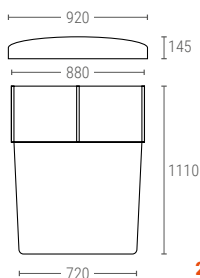

» RÉSERVOIRS CONIQUES

250200 | RÉSERVOIR CONIQUE

Dimensions ext. Ø 645, h. 890 mm
 Poids 6 kg
 Capacité 200 litres
 Couleur ○○
 Matière LLDPE

Dimensions Intérieures (mm)

260200 | COUVERCLE

250500 | RÉSERVOIR CONIQUE

Dimensions ext. Ø 880, h. 1140 mm
 Poids 10 kg
 Capacité 500 litres
 Couleur ○○
 Matière LLDPE

Dimensions Intérieures (mm)

260500 | COUVERCLE

251000 | RÉSERVOIR CONIQUE

Dimensions ext. Ø 1170, h. 1320 mm
 Poids 18 kg
 Capacité 1000 litres
 Couleur ○○
 Matière LLDPE

Dimensions Intérieures (mm)

261000 | COUVERCLE

252000 | RÉSERVOIR CONIQUE

Dimensions ext. Ø 1715, h. 1150 mm
 Poids 50 kg
 Capacité 2000 litres
 Couleur ○○
 Matière LLDPE

Dimensions Intérieures (mm)

262000 | COUVERCLE

253000 | RÉSERVOIR CONIQUE

Dimensions ext. Ø 1830, h. 1440 mm
 Poids 50 kg
 Capacité 3000 litres
 Couleur ○○
 Matière LLDPE

Dimensions Intérieures (mm)

263000 | COUVERCLE

i Tous nos réservoirs coniques ont des indications de niveau de liquide.