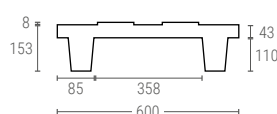

» PALETTES EMBOÎTABLES

800x600 mm.

8060

PALETTE EMBOÎTABLE AJOURÉE

Surface d'appui	6 pieds
Dimensions ext.	L.800, l.600, h.153 mm
Poids	4,800 kg
Couleur	●
Matière	HDPE recyclé
Charge dynamique	jusqu'à 750 kg
Charge statique	jusqu'à 3000 kg
Pièces par palette	64

Dimensions Intérieures (mm)

8060C

PALETTE EMBOÎTABLE PLEINE

Surface d'appui	6 pieds
Dimensions ext.	L.800, l.600, h.153 mm
Poids	5,600 kg
Couleur	●
Matière	Recycled HDPE
Charge dynamique	jusqu'à 750 kg
Charge statique	jusqu'à 3000 kg
Pièces par palette	64

Dimensions Intérieures (mm)