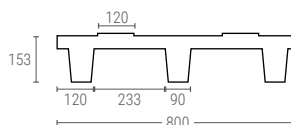

» PALETTES EMBOÎTABLES

800x600 mm.

8060

PALETTE EMBOÎTABLE AJOURÉE

Surface d'appui	6 pieds
Dimensions ext.	L.800, l.600, h.153 mm
Poids	4,800 kg
Couleur	●
Matière	HDPE recyclé
Charge dynamique	jusqu'à 750 kg
Charge statique	jusqu'à 3000 kg
Pièces par palette	64

Dimensions Intérieures (mm)

8060C

PALETTE EMBOÎTABLE PLEINE

Surface d'appui	6 pieds
Dimensions ext.	L.800, l.600, h.153 mm
Poids	5,600 kg
Couleur	●
Matière	Recycled HDPE
Charge dynamique	jusqu'à 750 kg
Charge statique	jusqu'à 3000 kg
Pièces par palette	64

Dimensions Intérieures (mm)