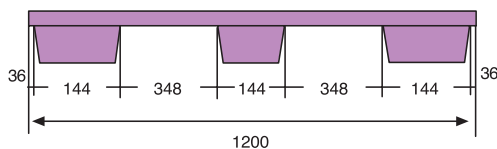

# PALETTES AJOURÉES EMBOÎTABLES

1.200 x 800 mm.  
1.200 x 1.000 mm.

40 unités par pile.  
1320 unités  
par trailer.

## 1208 PALETTE AJOURÉE ET EMBOÎTABLE 1.200 x 800 mm.

Surface d'appui	Dimensions	Poids	Couleur	Matière	Charge Dynamique	Charge Statique	Unités / Palette
9 pieds	L.1.200; l.800; h.145 mm.	6,500 kg.	□ ■ ■	PEHD	850 kg.	3.400 kg.	40

## 1208T PALETTE AJOURÉE AVEC 3 SEMELLES, POIDS 9,000 KG.

## 1210 PALETTE AJOURÉE ET EMBOÎTABLE 1.200 x 1.000 mm.

Surface d'appui	Dimensions	Poids	Couleur	Matière	Charge Dynamique	Charge Statique	Unités / Palette
9 pieds	L.1.200; l.1.000; h.145 mm.	8,000 kg.	□ ■ ■	PEHD	850 kg.	3.400 kg.	40