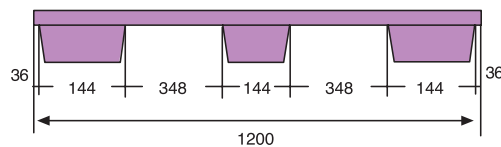

# PALETTES AJOURÉES EMBOÎTABLES

1.200 x 800 mm.  
1.200 x 1.000 mm.

40 unités par pile.  
1320 unités  
par trailer.

## 1208 PALETTE AJOURÉE ET EMBOÎTABLE 1.200 x 800 mm.

Surface d'appui	Dimensions	Poids	Couleur	Matière	Charge Dynamique	Charge Statique	Unités / Palette
9 pieds	L.1.200; l.800; h.145 mm.	6,500 kg.	□ ■ ■	PEHD	850 kg.	3.400 kg.	40

## 1208T PALETTE AJOURÉE AVEC 3 SEMELLES, POIDS 9,000 KG.

## 1210 PALETTE AJOURÉE ET EMBOÎTABLE 1.200 x 1.000 mm.

Surface d'appui	Dimensions	Poids	Couleur	Matière	Charge Dynamique	Charge Statique	Unités / Palette
9 pieds	L.1.200; l.1.000; h.145 mm.	8,000 kg.	□ ■ ■	PEHD	850 kg.	3.400 kg.	40