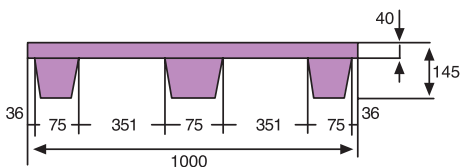

# PALETTES AJOURÉES EMBOÎTABLES

1.200 x 800 mm.  
1.200 x 1.000 mm.

40 unités par pile.  
1320 unités  
par trailer.

## 1208 PALETTE AJOURÉE ET EMBOÎTABLE 1.200 x 800 mm.

Surface d'appui	Dimensions	Poids	Couleur	Matière	Charge Dynamique	Charge Statique	Unités / Palette
9 pieds	L.1.200; l.800; h.145 mm.	6,500 kg.	□ ■ ■	PEHD	850 kg.	3.400 kg.	40

## 1208T PALETTE AJOURÉE AVEC 3 SEMELLES, POIDS 9,000 KG.

## 1210 PALETTE AJOURÉE ET EMBOÎTABLE 1.200 x 1.000 mm.

Surface d'appui	Dimensions	Poids	Couleur	Matière	Charge Dynamique	Charge Statique	Unités / Palette
9 pieds	L.1.200; l.1.000; h.145 mm.	8,000 kg.	□ ■ ■	PEHD	850 kg.	3.400 kg.	40