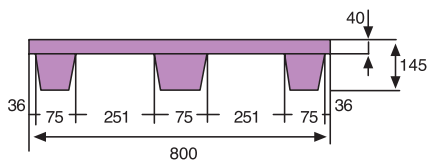

# PALETTES AJOURÉES EMBOÎTABLES

1.200 x 800 mm.  
1.200 x 1.000 mm.

40 unités par pile.  
1320 unités  
par trailer.

## 1208 PALETTE AJOURÉE ET EMBOÎTABLE 1.200 x 800 mm.

Surface d'appui	Dimensions	Poids	Couleur	Matière	Charge Dynamique	Charge Statique	Unités / Palette
9 pieds	L.1.200; l.800; h.145 mm.	6,500 kg.	□ ■ ■	PEHD	850 kg.	3.400 kg.	40

## 1208T PALETTE AJOURÉE AVEC 3 SEMELLES, POIDS 9,000 KG.

## 1210 PALETTE AJOURÉE ET EMBOÎTABLE 1.200 x 1.000 mm.

Surface d'appui	Dimensions	Poids	Couleur	Matière	Charge Dynamique	Charge Statique	Unités / Palette
9 pieds	L.1.200; l.1.000; h.145 mm.	8,000 kg.	□ ■ ■	PEHD	850 kg.	3.400 kg.	40