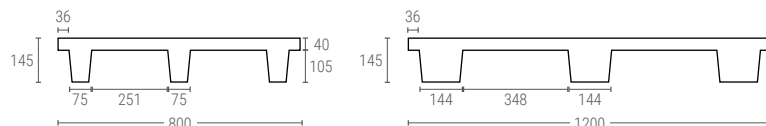

» PALETTE PLEINE

Fourni avec 9 couvercles pour obtenir sa version complètement fermée.

1208CC

PALETTE 1200X800 MM.

Surface d'appui 9 pieds
 Dimensions ext. L.1200, l.800, h.145 mm
 Poids 8,200 kg
 Couleur ●●
 Matière HDPE recyclé
 Charge dynamique jusqu'à 850 kg
 Charge statique jusqu'à 3400 kg
 Pièces par palette 40

Dimensions Intérieures (mm)

1208CCA

PALLET 1200X800 MM.

Couleur ○
 Matière HDPE

1210CC

PALETTE 1200X1000 MM.

Surface d'appui 9 pieds
 Dimensions ext. L.1200, l.1000, h.145 mm
 Poids 9,800 kg
 Couleur ●●
 Matière HDPE recyclé
 Charge dynamique jusqu'à 850 kg
 Charge statique jusqu'à 3400 kg
 Pièces par palette 40

Dimensions Intérieures (mm)