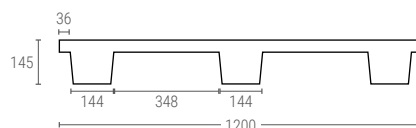

### PALETTE 1200X800 MM.

Surface d'appui 9 pieds  
 Dimensions ext. L.1200, l.800, h.145 mm  
 Poids 7,800 kg  
 Couleur ●●  
 Matière HDPE recyclé  
 Charge dynamique jusqu'à 850 kg  
 Charge statique jusqu'à 3400 kg  
 Pièces par palette 40

Dimensions Intérieures (mm)

### PALET 1200X1000 MM.

Surface d'appui 9 pieds  
 Dimensions ext. L.1200, l.1000, h.145 mm  
 Poids 9,400 kg  
 Couleur ●●  
 Matière HDPE recyclé  
 Charge dynamique jusqu'à 850 kg  
 Charge statique jusqu'à 3400 kg  
 Pièces par palette 40