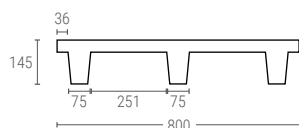

### PALETTE 1200X800 MM.

Surface d'appui 9 pieds  
 Dimensions ext. L.1200, l.800, h.145 mm  
 Poids 7,800 kg  
 Couleur ●●  
 Matière HDPE recyclé  
 Charge dynamique jusqu'à 850 kg  
 Charge statique jusqu'à 3400 kg  
 Pièces par palette 40

Dimensions Intérieures (mm)

### PALET 1200X1000 MM.

Surface d'appui 9 pieds  
 Dimensions ext. L.1200, l.1000, h.145 mm  
 Poids 9,400 kg  
 Couleur ●●  
 Matière HDPE recyclé  
 Charge dynamique jusqu'à 850 kg  
 Charge statique jusqu'à 3400 kg  
 Pièces par palette 40