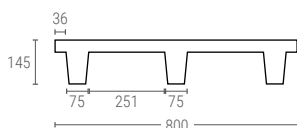

» PALETTE EMBOÎTABLE AJOURÉE

1208

PALETTE 1200X800 MM.

Surface d'appui 9 poids
 Dimensions ext. L.1200, l.800, h.145 mm
 Poids 6,500 kg
 Couleur ●●
 Matière HDPE recyclé
 Charge dynamique jusqu'à 850 kg
 Charge statique jusqu'à 3400 kg
 Pièces par palette 40

Dimensions Intérieures (mm)

1208A

PALETTE 1200X800 MM.

Couleur ○
 Matière HDPE

1210

PALETTE 1200X1000 MM.

Surface d'appui 9 poids
 Dimensions ext. L.1200, l.1000, h.145 mm.
 Poids 4,800 kg
 Couleur ●●
 Matière HDPE recyclé
 Charge dynamique jusqu'à 850 kg
 Charge statique jusqu'à 3400 kg
 Pièces par palette 40

Dimensions Intérieures (mm)