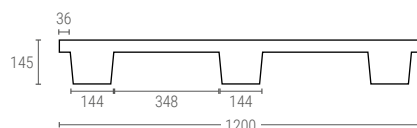

» PALETTE EMBOÎTABLE AJOURÉE

1208

PALETTE 1200X800 MM.

Surface d'appui 9 poids
 Dimensions ext. L.1200, l.800, h.145 mm
 Poids 6,500 kg
 Couleur ●●
 Matière HDPE recyclé
 Charge dynamique jusqu'à 850 kg
 Charge statique jusqu'à 3400 kg
 Pièces par palette 40

Dimensions Intérieures (mm)

1208A

PALETTE 1200X800 MM.

Couleur ○
 Matière HDPE

1210

PALETTE 1200X1000 MM.

Surface d'appui 9 poids
 Dimensions ext. L.1200, l.1000, h.145 mm.
 Poids 4,800 kg
 Couleur ●●
 Matière HDPE recyclé
 Charge dynamique jusqu'à 850 kg
 Charge statique jusqu'à 3400 kg
 Pièces par palette 40

Dimensions Intérieures (mm)