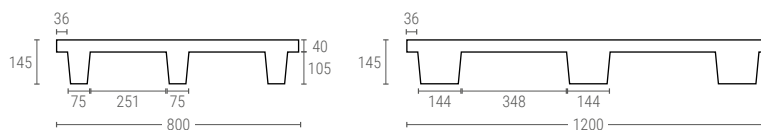

» PALETTE EMBOÎTABLE AJOURÉE

0812

PALETTE 1200x800 mm.

Surface d'appui	9 poids
Dimensions ext.	L.1200, l.800, h.145 mm
Poids	4,200 kg
Couleur	●
Matière	HDPE recyclé
Charge dynamique	jusqu'à 850 kg
Charge statique	jusqu'à 3400 kg
Pièces par palette	60

Dimensions Intérieures (mm)

i 60 unités par palette.
1980 unités dans un camion.

▶ Jantes extérieures standard de 7 mm.