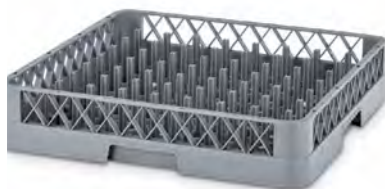

# » CASIERS POUR LAVE-VAISSELLE

**9100** | CASIER POUR LAVE-VAISSELLE

Dimensions Ext. L.500; l.500; h.102 mm  
 Haut. au gerbage 94 mm  
 Ouvertures latérales 98 mm  
 Poids 1,220 kg  
 Couleur   
 Pièces par palett 100

**9101** | CASIER POUR LAVE-VAISSELLE

Dimensions Ext. L.500; l.500; h.102 mm  
 Haut. au gerbage 94 mm  
 Capacité 18 assiettes  
 Poids 1,300 kg  
 Couleur   
 Pièces par palett 100

**9200** | REHAUSSE SIMPLE POUR LAVE-VAISSELLE

Dimensions Ext. L.500; l.500; h.40 mm  
 Haut. au gerbage 40 mm  
 Capacité 0,460 kg  
 Poids 200  
 Couleur   
 Pièces par palett 80

**9125** | CASIER AVEC 25 COMPARTIMENTS

Dimensions Ext. L.500; l.500; h.102 mm  
 Haut. au gerbage 94 mm  
 Dim. des compartiments 92x92x75 mm  
 Poids 1,550 kg  
 Couleur   
 Pièces par palett 100

**9136** | CASIER AVEC 36 COMPARTIMENTS

Dimensions Ext. L.500; l.500; h.102 mm  
 Haut. au gerbage 94 mm  
 Dim. des compartiments 76x76x75 mm  
 Poids 1,670 kg  
 Couleur   
 Pièces par palett 100

**9149** | CASIER AVEC 49 COMPARTIMENTS