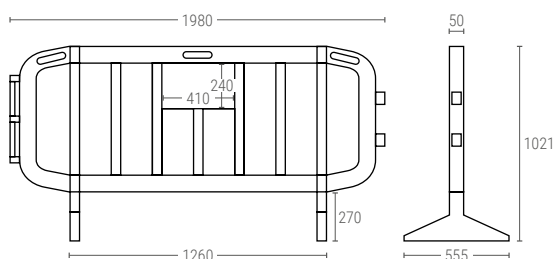

### BARRIÈRE PLASTIQUE

Poids	9,2 kg
Couleur	
Matière	PP Copolymer
Pièces par palette	40

Dimensions (mm)

Unités max. dans un conteneur et un camion

### BARRIÈRE PLASTIQUE

Poids	6,5 kg
Couleur	
Matière	PP Copolymer
Pièces par palette	40

Dimensions (mm)

Unités max. dans un conteneur et un camion

➤ Montage facile

➤ Pieds pivotants

➤ Empilable