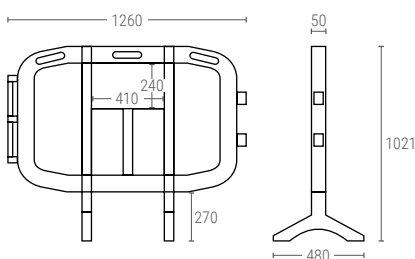

### BARRIÈRE PLASTIQUE

Poids	9,2 kg
Couleur	
Matière	PP Copolymer
Pièces par palette	40

Dimensions (mm)

Unités max. dans un conteneur et un camion

### BARRIÈRE PLASTIQUE

Poids	6,5 kg
Couleur	
Matière	PP Copolymer
Pièces par palette	40

Dimensions (mm)

Unités max. dans un conteneur et un camion

➤ Montage facile

➤ Pieds pivotants

➤ Empilable