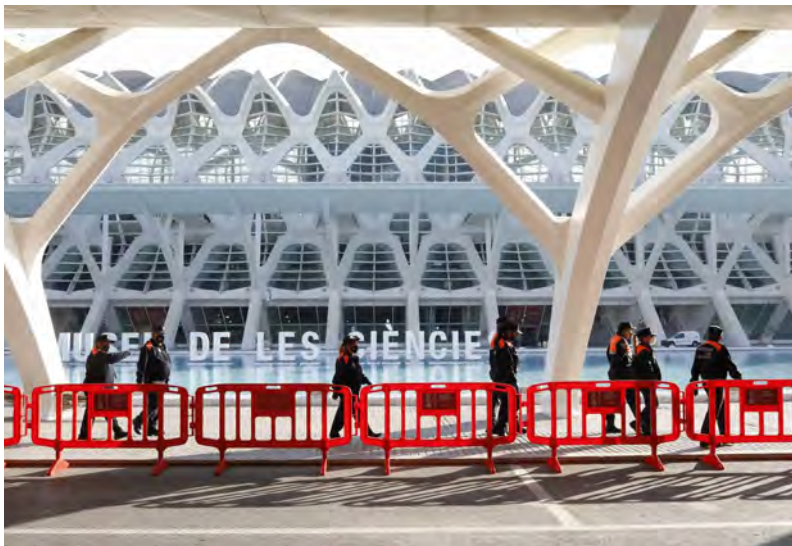

➤ Étiquettes en vinyle adhésif

➤ Impression à chaud en 1 couleur