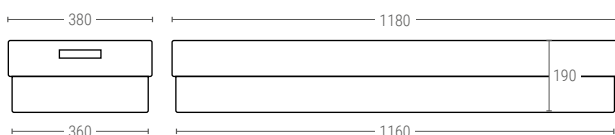

» BACS DE DISTRIBUTION

Euro 1200x400 mm

- Taille Euro 1200x400 mm et verticale pour fournir un volume maximum
- Piliers solidement structurés pour un empilement sûr
- Disponible avec une couleur de bande différente sur le haut du côté court pour faciliter ses applications d'empilage et d'emboîtement.
- Peut être fourni avec un tag RFID

1242

BAC FOND PLEIN ET PAROIS 1/2 AJOURÉES

Dimensions ext.	L.1200; l.400; h.200 mm
Poids	5,200 kg
Capacité	80 litres
Couleur	○
Matière	PPCOP
Pièces par palette	40

Dimensions Intérieures (mm)

1243

BAC FOND ET PAROIS PLEINS

Dimensions ext.	L.1200; l.400; h.200 mm
Poids	5,250 kg
Capacité	80 litres
Couleur	○
Matière	PPCOP
Pièces par palette	40

Dimensions Intérieures (mm)