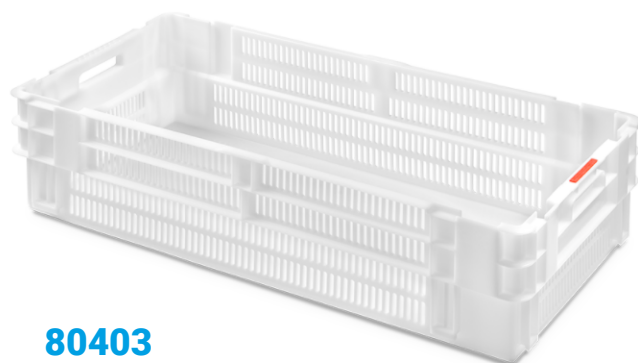

» BACS DE DISTRIBUTION

Euro 800x400 mm

BACS
GERBABLES

BACS EMBÔTABLES
ET GERBABLES

PLATEAUX
ROULANTS

CONTENEURS ET
RÉSÉROIRS

PALETTES

ARTICLES DIVERS

COLLECTEURS
A DÉCHETS

BARRIÈRES
PLASTIQUES

- ▶ Taille Euro 600x400 mm et verticale pour offrir un volume maximal
- ▶ Piliers solidement structurés pour un empilement sûr

- ▶ Disponible avec une couleur de bande différente sur le haut du côté court pour faciliter ses applications d'empilage et d'emboîtement
- ▶ Emboîtable jusqu'à 50%, ce qui permet de gagner un maximum d'espace pendant le transport et le stockage

80403

BAC FOND PLEIN ET PAROIS AJOURÉES

Dimensions ext. L.800; l.400; h.200 mm
 Poids 2,850 kg
 Capacité 50 litres
 Couleur ○
 Matière HDPE
 Pièces par palette 60

Dimensions Intérieures (mm)

80404

BAC FOND ET PAROIS AJOURÉES

Dimensions ext. L.800; l.400; h.200 mm
 Poids 2,685 kg
 Capacité 50 litres
 Couleur ○
 Matière HDPE
 Pièces par palette 60

Dimensions Intérieures (mm)