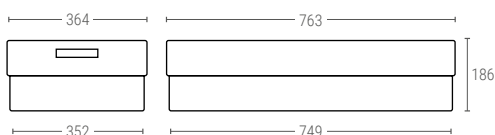

COLLECTEURS
A DÉCHETS

BARRIÈRES
PLASTIQUES

- ▶ Taille Euro 600x400 mm et verticale pour offrir un volume maximal
- ▶ Piliers solidement structurés pour un empilement sûr

- ▶ Disponible avec une couleur de bande différente sur le haut du côté court pour faciliter ses applications d'empilage et d'emboîtement
- ▶ Emboîtable jusqu'à 50%, ce qui permet de gagner un maximum d'espace pendant le transport et le stockage

80403

BAC FOND PLEIN ET PAROIS AJOURÉES

Dimensions ext. L.800; l.400; h.200 mm
 Poids 2,850 kg
 Capacité 50 litres
 Couleur ○
 Matière HDPE
 Pièces par palette 60

Dimensions Intérieures (mm)

80404

BAC FOND ET PAROIS AJOURÉES

Dimensions ext. L.800; l.400; h.200 mm
 Poids 2,685 kg
 Capacité 50 litres
 Couleur ○
 Matière HDPE
 Pièces par palette 60

Dimensions Intérieures (mm)