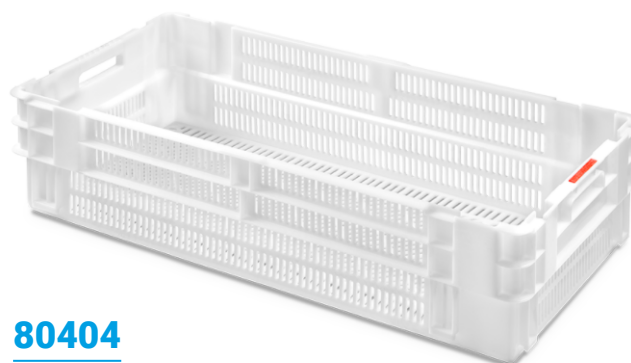

» BACS DE DISTRIBUTION

Euro 800x400 mm

BACS
GERBABLES

BACS EMBÔTABLES
ET GERBABLES

PLATEAUX
ROULANTS

CONTENEURS ET
RÉSÉROIRS

PALETTES

ARTICLES DIVERS

COLLECTEURS
A DÉCHETS

BARRIÈRES
PLASTIQUES

- ▶ Taille Euro 600x400 mm et verticale pour offrir un volume maximal
- ▶ Piliers solidement structurés pour un empilement sûr

- ▶ Disponible avec une couleur de bande différente sur le haut du côté court pour faciliter ses applications d'empilage et d'emboîtement
- ▶ Emboîtable jusqu'à 50%, ce qui permet de gagner un maximum d'espace pendant le transport et le stockage

80403

BAC FOND PLEIN ET PAROIS AJOURÉES

Dimensions ext. L.800; l.400; h.200 mm
 Poids 2,850 kg
 Capacité 50 litres
 Couleur ○
 Matière HDPE
 Pièces par palette 60

Dimensions Intérieures (mm)

80404

BAC FOND ET PAROIS AJOURÉES

Dimensions ext. L.800; l.400; h.200 mm
 Poids 2,685 kg
 Capacité 50 litres
 Couleur ○
 Matière HDPE
 Pièces par palette 60

Dimensions Intérieures (mm)