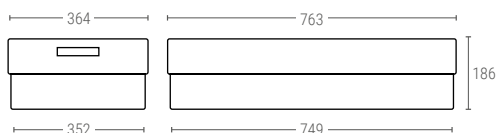

# » BACS DE DISTRIBUTION

Euro 800x400 mm

## 80401 | BAC FOND ET PAROIS PLEINS

Dimensions ext. L.800; l.400; h.200 mm  
 Poids 3,150 kg  
 Capacité 50 litres  
 Couleur ○○  
 Matière HDPE  
 Pièces par palette 60

Dimensions Intérieures (mm)

## 80402 | BAC FOND PLEIN ET PAROIS 1/2 AJOURÉES

Dimensions ext. L.800; l.400; h.200 mm  
 Poids 3,000 kg  
 Capacité 50 litres  
 Couleur ○  
 Matière HDPE  
 Pièces par palette 60

Dimensions Intérieures (mm)