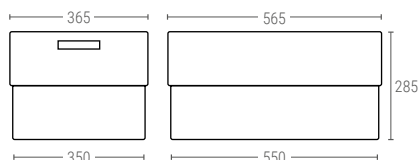

» DISTRIBUTION CONTAINERS

Euro Size 600x400 mm

BACS
GERBABLES

BACS EMBOÎTABLES
ET GERBABLES

PLATEAUX
ROULANTS

CONTENEURS ET
RÉSÉROIRS

PALETTES

ARTICLES DIVERS

COLLECTEURS
A DÉCHETS

BARRIÈRES
PLASTIQUES

60411 | BAC FOND ET PAROIS PLEINS

Dimensions ext. L.600; l.400; h.300 mm
 Poids 3,100 kg
 Capacité 60 litres
 Couleur ○○
 Matière HDPE
 Pièces par palette 52

Dimensions Intérieures (mm)

60412 | BAC FOND PLEIN ET PAROIS AJOURÉES

Dimensions ext. L.600; l.400; h.300 mm
 Poids 2,650 kg
 Capacité 60 litres
 Couleur ○○
 Matière HDPE
 Pièces par palette 52

Dimensions Intérieures (mm)

60413 | BAC FOND ET PAROIS AJOURÉES

Dimensions ext. L.600; l.400; h.300 mm
 Poids 2,600 kg
 Capacité 60 litres
 Couleur ○○
 Matière HDPE
 Pièces par palette 52

Dimensions Intérieures (mm)