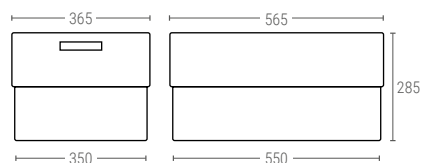

» DISTRIBUTION CONTAINERS

Euro Size 600x400 mm

BACS
GERBABLES

BACS EMBOÎTABLES
ET GERBABLES

PLATEAUX
ROULANTS

CONTENEURS ET
RÉSÉROIRS

PALETTES

ARTICLES DIVERS

COLLECTEURS
A DÉCHETS

BARRIÈRES
PLASTIQUES

60411 | BAC FOND ET PAROIS PLEINS

Dimensions ext. L.600; l.400; h.300 mm
 Poids 3,100 kg
 Capacité 60 litres
 Couleur ○○
 Matière HDPE
 Pièces par palette 52

Dimensions Intérieures (mm)

60412 | BAC FOND PLEIN ET PAROIS AJOURÉES

Dimensions ext. L.600; l.400; h.300 mm
 Poids 2,650 kg
 Capacité 60 litres
 Couleur ○○
 Matière HDPE
 Pièces par palette 52

Dimensions Intérieures (mm)

60413 | BAC FOND ET PAROIS AJOURÉES

Dimensions ext. L.600; l.400; h.300 mm
 Poids 2,600 kg
 Capacité 60 litres
 Couleur ○○
 Matière HDPE
 Pièces par palette 52

Dimensions Intérieures (mm)