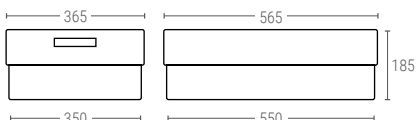

60404 | BAC FOND PLEIN ET PAROIS AJOURÉES

Dimensions ext. L. 600; l. 400; h. 200 mm
 Poids 2,000 kg
 Capacité 40 litres
 Couleur ○ ○ ● ● ●
 Matière HDPE
 Pièces par palette 80

Dimensions Intérieures (mm)

60405 | BAC FOND ET PAROIS AJOURÉES

Dimensions ext. L. 600; l. 400; h. 200 mm
 Poids 2,000 kg
 Capacité 40 litres
 Couleur ○ ○
 Matière HDPE
 Pièces par palette 80

Dimensions Intérieures (mm)