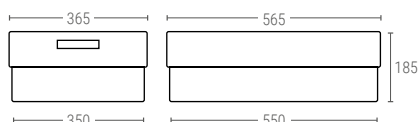

» BACS DE DISTRIBUTION

Euro 600x400 mm

- Taille Euro 600x400 mm et verticale pour offrir un volume maximal
- Piliers solidement structurés pour empilage sûr
- Zone d'impression sur les deux côtés des parois
- Gerbable avec d'autres Euro Size Zone d'impression sur les deux côtés des parois.
- Disponible avec une couleur de bande différente sur le haut du côté court pour faciliter ses applications d'empilage et d'emboîtement.
- Emboîtable jusqu'à 45%, ce qui permet un gain de place maximal lors du transport et du stockage.
- Peut être fourni avec un tag RFID

60402 | BAC FOND PLEIN ET PAROIS 1/4 AJOURÉES

Dimensions ext. L. 600; l. 400; h. 200 mm
 Poids 2,200 kg
 Capacité 40 litres
 Couleur ○○
 Matière HDPE
 Pièces par palette 80

Dimensions Intérieures (mm)

60401 | BAC FOND ET PAROIS PLEINS

Dimensions ext. L. 600; l. 400; h. 200 mm
 Poids 2,200 kg
 Capacité 40 litres
 Couleur ○○●
 Matière HDPE
 Pièces par palette 80

Dimensions Intérieures (mm)

60403 | BAC FOND PLEIN ET PAROIS 1/2 AJOURÉES

Dimensions ext. L. 600; l. 400; h. 200 mm
 Poids 2,175 kg
 Capacité 40 litres
 Couleur ○○
 Matière HDPE
 Pièces par palette 80