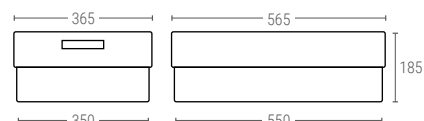

» BACS DE DISTRIBUTION

Euro 600x400 mm

- Taille Euro 600x400 mm et verticale pour offrir un volume maximal
- Piliers solidement structurés pour empilage sûr
- Zone d'impression sur les deux côtés des parois
- Gerbable avec d'autres Euro Size Zone d'impression sur les deux côtés des parois.
- Disponible avec une couleur de bande différente sur le haut du côté court pour faciliter ses applications d'empilage et d'emboîtement.
- Emboîtable jusqu'à 45%, ce qui permet un gain de place maximal lors du transport et du stockage.
- Peut être fourni avec un tag RFID

60402 | BAC FOND PLEIN ET PAROIS 1/4 AJOURÉES

Dimensions ext. L. 600; l. 400; h. 200 mm
 Poids 2,200 kg
 Capacité 40 litres
 Couleur ○○
 Matière HDPE
 Pièces par palette 80

Dimensions Intérieures (mm)

60401 | BAC FOND ET PAROIS PLEINS

Dimensions ext. L. 600; l. 400; h. 200 mm
 Poids 2,200 kg
 Capacité 40 litres
 Couleur ○○●
 Matière HDPE
 Pièces par palette 80

Dimensions Intérieures (mm)

60403 | BAC FOND PLEIN ET PAROIS 1/2 AJOURÉES

Dimensions ext. L. 600; l. 400; h. 200 mm
 Poids 2,175 kg
 Capacité 40 litres
 Couleur ○○
 Matière HDPE
 Pièces par palette 80