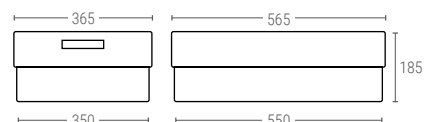

» BACS DE DISTRIBUTION

Euro 600x400 mm

- Taille Euro 600x400 mm et verticale pour offrir un volume maximal
- Piliers solidement structurés pour empilage sûr
- Zone d'impression sur les deux côtés des parois
- Gerbable avec d'autres Euro Size Zone d'impression sur les deux côtés des parois.
- Disponible avec une couleur de bande différente sur le haut du côté court pour faciliter ses applications d'empilage et d'emboîtement.
- Emboîtable jusqu'à 45%, ce qui permet un gain de place maximal lors du transport et du stockage.
- Peut être fourni avec un tag RFID

60402 | BAC FOND PLEIN ET PAROIS 1/4 AJOURÉES

Dimensions ext. L. 600; l. 400; h. 200 mm
 Poids 2,200 kg
 Capacité 40 litres
 Couleur ○○
 Matière HDPE
 Pièces par palette 80

Dimensions Intérieures (mm)

60401 | BAC FOND ET PAROIS PLEINS

Dimensions ext. L. 600; l. 400; h. 200 mm
 Poids 2,200 kg
 Capacité 40 litres
 Couleur ○○●
 Matière HDPE
 Pièces par palette 80

Dimensions Intérieures (mm)

60403 | BAC FOND PLEIN ET PAROIS 1/2 AJOURÉES

Dimensions ext. L. 600; l. 400; h. 200 mm
 Poids 2,175 kg
 Capacité 40 litres
 Couleur ○○
 Matière HDPE
 Pièces par palette 80

Dimensions Intérieures (mm)

BACS GERBABLES

BACS EMBOÎTABLES ET GERBABLES

PLATEAUX ROULANTS

CONTENEURS ET RÉSERVOIRS

PALETTES

ARTICLES DIVERS

COLLECTEURS A DÉCHETS