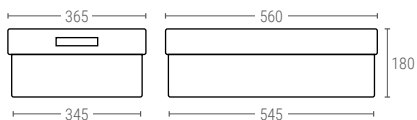

# » BACS DE DISTRIBUTION

Euro 600x400 mm

- Taille Euro 600x400 mm et parois verticales pour offrir un volume maximum
- Piliers solidement structurés pour un empilement sûr
- 50% emboîtable pour un gain de place important dans les applications de stockage et de transport

## 60409 | BAC FOND ET PAROIS AJOURÉES

Dimensions ext. L.600; l.400; h.200 mm  
 Poids 1,440 kg  
 Capacité 36 litres  
 Couleur ○○  
 Matière HDPE  
 Pièces par palette 80

Dimensions Intérieures (mm)

## 60410 | BAC FOND ET PAROIS AJOURÉES

Dimensions ext. L.600; l.400; h.200 mm  
 Poids 1,350 kg  
 Capacité 35 litres  
 Couleur ○○  
 Matière HDPE  
 Pièces par palette 80

Dimensions Intérieures (mm)