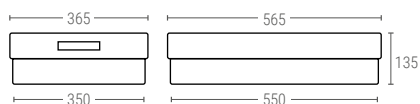

» BACS DE DISTRIBUTION

Euro 600x400 mm

60406 | BAC FOND ET PAROIS PLEINS

Dimensions ext. L.600; l.400; h.150 mm
 Poids 1,725 kg
 Capacité 30 litres
 Couleur ○○
 Matière HDPE
 Pièces par palette 108

Dimensions Intérieures (mm)

60407 | BAC FOND PLEIN ET PAROIS AJOURÉES

Dimensions ext. L.600; l.400; h.150 mm
 Poids 1,615 kg
 Capacité 30 litres
 Couleur ○○
 Matière HDPE
 Pièces par palette 108

Dimensions Intérieures (mm)

60408 | BAC FOND ET PAROIS AJOURÉES

Dimensions ext. L.600; l.400; h.150 mm
 Poids 1,600 kg
 Capacité 30 litres
 Couleur ○○
 Matière HDPE
 Pièces par palette 108

Dimensions Intérieures (mm)