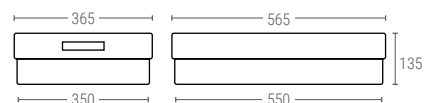

» BACS DE DISTRIBUTION

Euro 600x400 mm

60406 | BAC FOND ET PAROIS PLEINS

Dimensions ext. L.600; l.400; h.150 mm
 Poids 1,725 kg
 Capacité 30 litres
 Couleur ○○
 Matière HDPE
 Pièces par palette 108

Dimensions Intérieures (mm)

60407 | BAC FOND PLEIN ET PAROIS AJOURÉES

Dimensions ext. L.600; l.400; h.150 mm
 Poids 1,615 kg
 Capacité 30 litres
 Couleur ○○
 Matière HDPE
 Pièces par palette 108

Dimensions Intérieures (mm)

60408 | BAC FOND ET PAROIS AJOURÉES

Dimensions ext. L.600; l.400; h.150 mm
 Poids 1,600 kg
 Capacité 30 litres
 Couleur ○○
 Matière HDPE
 Pièces par palette 108

Dimensions Intérieures (mm)