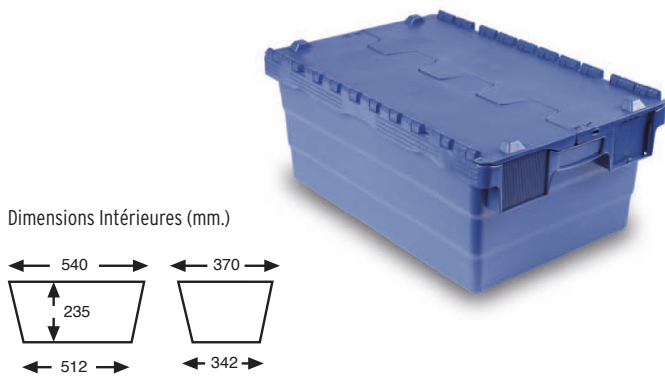

6025 BAC FOND ET PAROIS PLEINS
AVEC COUVERCLE INTÉGRÉ

Dimensions Ext.		Dimensions Base		Poids
L.600; l.400; h.250 mm.		L.520; l.350 mm.		2,650 kg.
Capacité	Couleur	Matière	Unit.Palet.	
40 litres	■	PP	104	

6032 BAC FOND ET PAROIS PLEINS
AVEC COUVERCLE INTÉGRÉ

Dimensions Ext.		Dimensions Base		Poids
L.600; l.400; h.320 mm.		L.508; l.338 mm.		2,900 kg.
Capacité	Couleur	Matière	Unit.Palet.	
60 litres	■	PP	100	

6036 BAC FOND ET PAROIS PLEINS
AVEC COUVERCLE INTÉGRÉ

Dimensions Ext.		Dimensions Base		Poids
L.600; l.400; h.360 mm.		L.510; l.334 mm.		3,550 kg.
Capacité	Couleur	Matière	Unit.Palet.	
68 litres	■	PP	96	

6041 BAC FOND ET PAROIS PLEINS
AVEC COUVERCLE INTÉGRÉ

Dimensions Ext.		Dimensions Base		Poids
L.600; l.400; h.410 mm.		L.500; l.329 mm.		3,750 kg.
Capacité	Couleur	Matière	Unit.Palet.	
77 litres	■	PP	96	