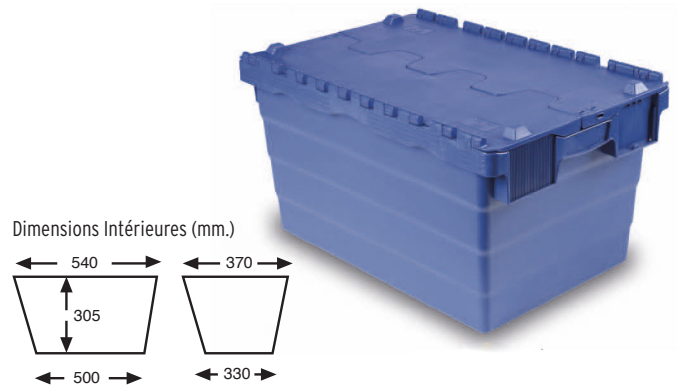

6025 BAC FOND ET PAROIS PLEINS
AVEC COUVERCLE INTÉGRÉ

Dimensions Ext.		Dimensions Base		Poids
L.600; l.400; h.250 mm.		L.520; l.350 mm.		2,650 kg.
Capacité	Couleur	Matière	Unit.Palet.	
40 litres	■	PP	104	

6032 BAC FOND ET PAROIS PLEINS
AVEC COUVERCLE INTÉGRÉ

Dimensions Ext.		Dimensions Base		Poids
L.600; l.400; h.320 mm.		L.508; l.338 mm.		2,900 kg.
Capacité	Couleur	Matière	Unit.Palet.	
60 litres	■	PP	100	

6036 BAC FOND ET PAROIS PLEINS
AVEC COUVERCLE INTÉGRÉ

Dimensions Ext.		Dimensions Base		Poids
L.600; l.400; h.360 mm.		L.510; l.334 mm.		3,550 kg.
Capacité	Couleur	Matière	Unit.Palet.	
68 litres	■	PP	96	

6041 BAC FOND ET PAROIS PLEINS
AVEC COUVERCLE INTÉGRÉ

Dimensions Ext.		Dimensions Base		Poids
L.600; l.400; h.410 mm.		L.500; l.329 mm.		3,750 kg.
Capacité	Couleur	Matière	Unit.Palet.	
77 litres	■	PP	96	