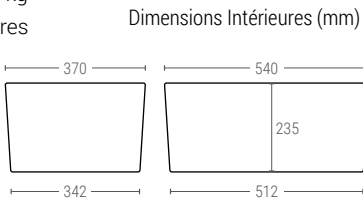

6025

BAC AVEC COUVERCLE INTÉGRÉ

Dimensions ext. L.600; l.400; h.250 mm
 Dimensions base ext L.520; l.350 mm
 Poids 2,650 kg
 Capacité 40 litres
 Couleur ●
 Matière PP
 Pièces par palette 104

6032

BAC AVEC COUVERCLE INTÉGRÉ

Dimensions ext. L.600; l.400; h.320 mm
 Dimensions base ext L.508; l.338 mm
 Poids 2,900 kg
 Capacité 60 liter
 Couleur ●
 Matière PP
 Pièces par palette 100

6036

BAC AVEC COUVERCLE INTÉGRÉ

Dimensions ext. L.600; l.400; h.360 mm
 Dimensions base ext L.514; l.334 mm
 Poids 3,550 kg
 Capacité 68 litres
 Couleur ●
 Matière PP
 Pièces par palette 96

6041

BAC AVEC COUVERCLE INTÉGRÉ

Dimensions ext. L.600; l.400; h.410 mm
 Dimensions base ext L.500; l.329 mm
 Poids 3,750 kg
 Capacité 77 litres
 Couleur ●
 Matière PP
 Pièces par palette 96