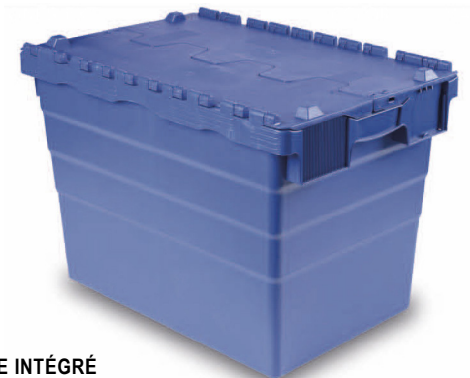

6025

BAC AVEC COUVERCLE INTÉGRÉ

Dimensions ext. L.600; l.400; h.250 mm
 Dimensions base ext L.520; l.350 mm
 Poids 2,650 kg
 Capacité 40 litres
 Couleur ●
 Matière PP
 Pièces par palette 104

6032

BAC AVEC COUVERCLE INTÉGRÉ

Dimensions ext. L.600; l.400; h.320 mm
 Dimensions base ext L.508; l.338 mm
 Poids 2,900 kg
 Capacité 60 liter
 Couleur ●
 Matière PP
 Pièces par palette 100

6036

BAC AVEC COUVERCLE INTÉGRÉ

Dimensions ext. L.600; l.400; h.360 mm
 Dimensions base ext L.514; l.334 mm
 Poids 3,550 kg
 Capacité 68 litres
 Couleur ●
 Matière PP
 Pièces par palette 96

6041

BAC AVEC COUVERCLE INTÉGRÉ

Dimensions ext. L.600; l.400; h.410 mm
 Dimensions base ext L.500; l.329 mm
 Poids 3,750 kg
 Capacité 77 litres
 Couleur ●
 Matière PP
 Pièces par palette 96