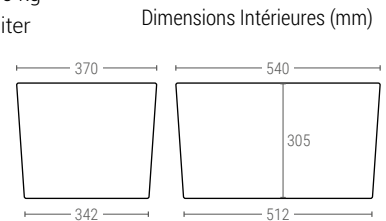

6025

BAC AVEC COUVERCLE INTÉGRÉ

Dimensions ext. L.600; l.400; h.250 mm
 Dimensions base ext L.520; l.350 mm
 Poids 2,650 kg
 Capacité 40 litres
 Couleur ●
 Matière PP
 Pièces par palette 104

6032

BAC AVEC COUVERCLE INTÉGRÉ

Dimensions ext. L.600; l.400; h.320 mm
 Dimensions base ext L.508; l.338 mm
 Poids 2,900 kg
 Capacité 60 liter
 Couleur ●
 Matière PP
 Pièces par palette 100

6036

BAC AVEC COUVERCLE INTÉGRÉ

Dimensions ext. L.600; l.400; h.360 mm
 Dimensions base ext L.514; l.334 mm
 Poids 3,550 kg
 Capacité 68 litres
 Couleur ●
 Matière PP
 Pièces par palette 96

6041

BAC AVEC COUVERCLE INTÉGRÉ

Dimensions ext. L.600; l.400; h.410 mm
 Dimensions base ext L.500; l.329 mm
 Poids 3,750 kg
 Capacité 77 litres
 Couleur ●
 Matière PP
 Pièces par palette 96