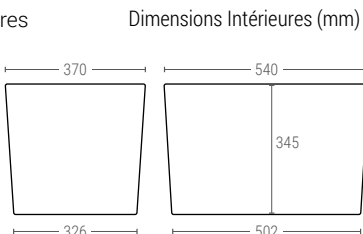

6025

BAC AVEC COUVERCLE INTÉGRÉ

Dimensions ext. L.600; l.400; h.250 mm
 Dimensions base ext L.520; l.350 mm
 Poids 2,650 kg
 Capacité 40 litres
 Couleur ●
 Matière PP
 Pièces par palette 104

6032

BAC AVEC COUVERCLE INTÉGRÉ

Dimensions ext. L.600; l.400; h.320 mm
 Dimensions base ext L.508; l.338 mm
 Poids 2,900 kg
 Capacité 60 liter
 Couleur ●
 Matière PP
 Pièces par palette 100

6036

BAC AVEC COUVERCLE INTÉGRÉ

Dimensions ext. L.600; l.400; h.360 mm
 Dimensions base ext L.514; l.334 mm
 Poids 3,550 kg
 Capacité 68 litres
 Couleur ●
 Matière PP
 Pièces par palette 96

6041

BAC AVEC COUVERCLE INTÉGRÉ

Dimensions ext. L.600; l.400; h.410 mm
 Dimensions base ext L.500; l.329 mm
 Poids 3,750 kg
 Capacité 77 litres
 Couleur ●
 Matière PP
 Pièces par palette 96