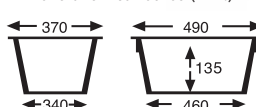

GAMME SPÉCIALE PÊCHE

Norme Europe 600 x 400 mm.

- Personnalisation en haut relief.
- Emplacement pour étiquettes adhésives.
- 4 trous de drainage pour une meilleure conservation et qualité du poisson.

- Personnalisation possible par marquage à chaud.
- Fond renforcé.
- Version avec 16 trous de 10 mm dans le fond pour un meilleur drainage.

2000 BAC EMBOÎTABLE ET GERBABLE AVEC DRAINAGE

Dimensions Ext.	Poids	Capacité	Couleur
L.600; l.400; h.125 mm.	1,450 kg.	15 litres	■
Résistance à la charge	Matière	Unit.Palet.	
7 à 11 kg. de poisson	PEHD	152	

2001 BAC EMBOÎTABLE ET GERBABLE AVEC DRAINAGE

Dimensions Ext.	Poids	Capacité	Couleur
L.600; l.400; h.155 mm.	1,550 kg.	20 litres	■
Résistance à la charge	Matière	Unit.Palet.	
11 à 15 kg. de poisson	PEHD	152	

Dimensions Intérieures (mm.)

2000/1

SANS DRAINAGE

Dimensions Intérieures (mm.)

2001/1

SANS DRAINAGE