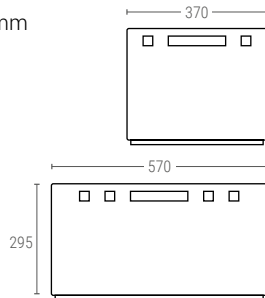

» BACS GERBABLES EURO-POOL

Euro 600x400 mm

E-1

CAISSE EURO-POOL

Dimensions ext.	L.600; l.400; h.125 mm
Poids	1,500 kg
Capacité	20 litres
Couleur	●
Matière	HDPE
Pièces par palette	76

Dimensions Intérieures (mm)

E-2

CAISSE EURO-POOL

Dimensions ext.	L.600; l.400; h.200 mm
Poids	2,000 kg
Capacité	40 litres
Couleur	● ● ● ● ● ● ● ●
Matière	HDPE
Pièces par palette	48

Dimensions Intérieures (mm)

E-3

CAISSE EURO-POOL

Dimensions ext.	L.600; l.400; h.300 mm
Poids	3,000 kg
Capacité	60 litres
Couleur	●
Matière	HDPE
Pièces par palette	28/40

Dimensions Intérieures (mm)

➤ Réf. E-1, E-2, sur le dessus de la palette Réf. H1