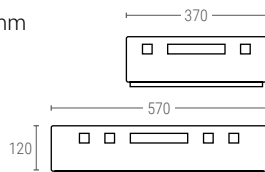

» BACS GERBABLES EURO-POOL

Euro 600x400 mm

E-1

CAISSE EURO-POOL

Dimensions ext.	L.600; l.400; h.125 mm
Poids	1,500 kg
Capacité	20 litres
Couleur	●
Matière	HDPE
Pièces par palette	76

Dimensions Intérieures (mm)

E-2

CAISSE EURO-POOL

Dimensions ext.	L.600; l.400; h.200 mm
Poids	2,000 kg
Capacité	40 litres
Couleur	● ● ● ● ● ● ● ●
Matière	HDPE
Pièces par palette	48

Dimensions Intérieures (mm)

E-3

CAISSE EURO-POOL

Dimensions ext.	L.600; l.400; h.300 mm
Poids	3,000 kg
Capacité	60 litres
Couleur	●
Matière	HDPE
Pièces par palette	28/40

Dimensions Intérieures (mm)

➤ Réf. E-1, E-2, sur le dessus de la palette Réf. H1