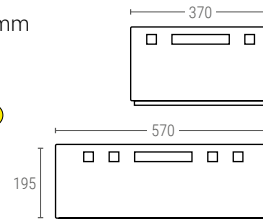

» BACS GERBABLES EURO-POOL

Euro 600x400 mm

E-1

CAISSE EURO-POOL

Dimensions ext.	L.600; l.400; h.125 mm
Poids	1,500 kg
Capacité	20 litres
Couleur	●
Matière	HDPE
Pièces par palette	76

Dimensions Intérieures (mm)

E-2

CAISSE EURO-POOL

Dimensions ext.	L.600; l.400; h.200 mm
Poids	2,000 kg
Capacité	40 litres
Couleur	● ● ● ● ● ● ● ●
Matière	HDPE
Pièces par palette	48

Dimensions Intérieures (mm)

E-3

CAISSE EURO-POOL

Dimensions ext.	L.600; l.400; h.300 mm
Poids	3,000 kg
Capacité	60 litres
Couleur	●
Matière	HDPE
Pièces par palette	28/40

Dimensions Intérieures (mm)

➤ Réf. E-1, E-2, sur le dessus de la palette Réf. H1