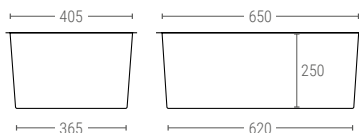

81631110P

BACS À POISSON

Dimensions ext.	L.800; l.450; h.270 mm
Poids	3,750 kg
Capacité	60 litres
Couleur	○
Matière	HDPE
Pièces par palette	40

Dimensions Intérieures (mm)

- Emboîtable en tournant à 180°.
- Gain de place jusqu'à 65%.
- Parois et base fermées. Bases d'empilage interne avec des bords arrondis.