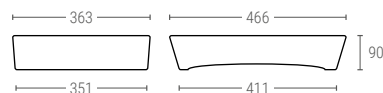

Il peut être fourni avec 16 trous de drainage de 10 mm.

2004

BAC À POISSON AVEC DRAINAGE, SANS POIGNÉES PASSANTES

Dimensions ext.	L.500; l.400; h.110 mm
Poids	1,035 kg
Capacité	10 litres
Couleur	●
Capacité de charge	Jusqu'à 11 kg de poisson
Matière	HDPE
Pièces par palette	280

Dimensions Intérieures (mm)

2005

BAC À POISSON AVEC DRAINAGE ET POIGNÉES PASSANTES

Dimensions ext.	L.500; W.400; h.110 mm
Poids	1,030 kg
Capacité	10 liter
Couleur	●
Capacité de charge	Jusqu'à 11 kg de poisson
Matière	HDPE
Pièces par palette	280

Dimensions Intérieures (mm)

2004/1 | SANS DRAINAGE

2005/1 | SANS DRAINAGE