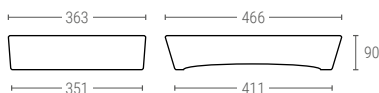

Il peut être fourni avec 16 trous de drainage de 10 mm.

2004

BAC À POISSON AVEC DRAINAGE, SANS POIGNÉES PASSANTES

Dimensions ext.	L.500; l.400; h.110 mm
Poids	1,035 kg
Capacité	10 litres
Couleur	●
Capacité de charge	Jusqu'à 11 kg de poisson
Matière	HDPE
Pièces par palette	280

Dimensions Intérieures (mm)

2005

BAC À POISSON AVEC DRAINAGE ET POIGNÉES PASSANTES

Dimensions ext.	L.500; W.400; h.110 mm
Poids	1,030 kg
Capacité	10 liter
Couleur	●
Capacité de charge	Jusqu'à 11 kg de poisson
Matière	HDPE
Pièces par palette	280