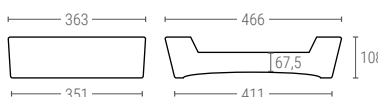

Dimensions ext.	L.500; l.400; h.110 mm
Poids	1,020 kg
Capacité	8 litres
Couleur	
Capacité de charge	Jusqu'à 10 kg de poisson
Matière	HDPE
Pièces par palette	280

Dimensions Intérieures (mm)

2003

BAC À POISSON AVEC DRAINAGE ET POIGNÉES PASSANTES

Dimensions ext.	L.500; l.400; h.110 mm
Poids	1,000 kg
Capacité	8 litres
Couleur	
Capacité de charge	Jusqu'à 10 kg de poisson
Matière	HDPE
Pièces par palette	280

Dimensions Intérieures (mm)

2002/1 | SANS DRAINAGE