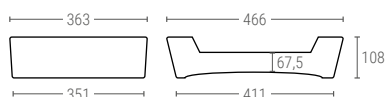

COLLECTEURS
À DÉCHETS

BARRIÈRES
PLASTIQUES

Il possède une bande de couleur différente sur la partie supérieure d'un côté court pour faciliter ses applications d'empilage et d'emboîtement.

2002

BAC À POISSON AVEC DRAINAGE, SANS POIGNÉES PASSANTES

Dimensions ext.	L.500; l.400; h.110 mm
Poids	1,020 kg
Capacité	8 litres
Couleur	
Capacité de charge	Jusqu'à 10 kg de poisson
Matière	HDPE
Pièces par palette	280

Dimensions Intérieures (mm)

2003

BAC À POISSON AVEC DRAINAGE ET POIGNÉES PASSANTES

Dimensions ext.	L.500; l.400; h.110 mm
Poids	1,000 kg
Capacité	8 litres
Couleur	
Capacité de charge	Jusqu'à 10 kg de poisson
Matière	HDPE
Pièces par palette	280

Dimensions Intérieures (mm)

2002/1 | SANS DRAINAGE