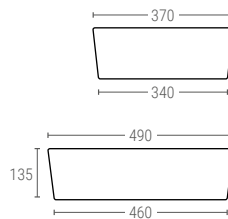

2001

BAC À POISSON AVEC DRAINAGE

Dimensions ext. L.600; l.400; h.155 mm
 Poids 1,550 kg
 Capacité 20 litres
 Couleur ●
 Capacité de charge Jusqu'à 15 kg de poisson
 Matière HDPE
 Pièces par palette 152

Dimensions Intérieures (mm)

2001/1 | SANS DRAINAGE

2020

BAC À POISSON AVEC DRAINAGE

Dimensions ext. L.600; l.400; h.130 mm
 Poids 1,200 kg
 Capacité 20 litres
 Couleur ○ ● ●
 Capacité de charge Jusqu'à 15 kg de poisson
 Matière HDPE
 Pièces par palette 304

Dimensions Intérieures (mm)

www.congost.com