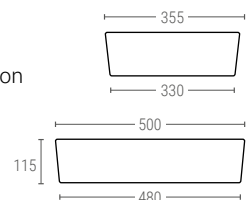

2001

BAC À POISSON AVEC DRAINAGE

Dimensions ext. L.600; l.400; h.155 mm
 Poids 1,550 kg
 Capacité 20 litres
 Couleur ●
 Capacité de charge Jusqu'à 15 kg de poisson
 Matière HDPE
 Pièces par palette 152

Dimensions Intérieures (mm)

2001/1 | SANS DRAINAGE

2020

BAC À POISSON AVEC DRAINAGE

Dimensions ext. L.600; l.400; h.130 mm
 Poids 1,200 kg
 Capacité 20 litres
 Couleur ○ ● ●
 Capacité de charge Jusqu'à 15 kg de poisson
 Matière HDPE
 Pièces par palette 304

Dimensions Intérieures (mm)

www.congost.com