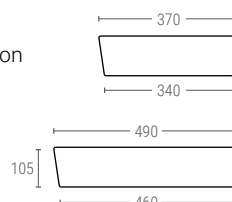

COLLECTEURS  
À DÉCHETS

BARRIÈRES  
PLASTIQUES

- Il peut être fourni avec 16 trous de 10 mm de diamètre afin d'augmenter le drainage.
- Fond renforcé
- 4 trous de drainage pour assurer une parfaite qualité et conservation des poissons.

### BAC À POISSON AVEC DRAINAGE

Dimensions ext. L.600; l.400; h.125 mm  
 Poids 1,450 kg  
 Capacité 15 litres  
 Couleur ●  
 Capacité de charge Jusqu'à 10 kg de poisson  
 Matière HDPE  
 Pièces par palette 152

Dimensions Intérieures (mm)

2000/1 | SANS DRAINAGE