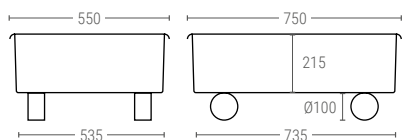

» BACS DE MANUTENTION

Euro Size 800x600 mm

Les conteneurs gerbables avec roues sont idéaux pour les applications de charges lourdes grâce à leur base renforcée.

Facile à nettoyer grâce à ses surfaces verticales.

Gerbable avec des roues.

3165 | BAC DE MANUTENTION AVEC 2 ROUES FIXES ET 2 PIVOTANTES

Dimensions ext. L.800; l.600; h.360 mm
 Poids 6,250 kg
 Capacité 80 litres
 Couleur ○
 Matière HDPE
 Pièces par palette 20

Dimensions Intérieures (mm)

3166 | BAC DE MANUTENTION AVEC 2 ROUES FIXES ET 2 PIVOTANTES

Dimensions ext. L.800; l.600; h.460 mm
 Poids 7,150 kg
 Capacité 120 litres
 Couleur ○
 Matière HDPE
 Pièces par palette 14

Dimensions Intérieures (mm)

3167 | BAC DE MANUTENTION AVEC 2 ROUES FIXES ET 2 PIVOTANTES

Dimensions ext. L.800; l.600; h.560 mm
 Poids 8,200 kg
 Capacité 155 litres
 Couleur ○
 Matière HDPE
 Pièces par palette 10