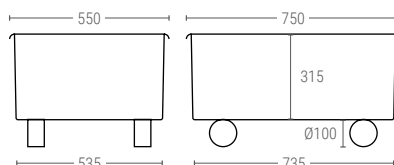

Gerbable avec des roues.

3165 | BAC DE MANUTENTION AVEC 2 ROUES FIXES ET 2 PIVOTANTES

Dimensions ext. L.800; l.600; h.360 mm
 Poids 6,250 kg
 Capacité 80 litres
 Couleur ○
 Matière HDPE
 Pièces par palette 20

Dimensions Intérieures (mm)

3166 | BAC DE MANUTENTION AVEC 2 ROUES FIXES ET 2 PIVOTANTES

Dimensions ext. L.800; l.600; h.460 mm
 Poids 7,150 kg
 Capacité 120 litres
 Couleur ○
 Matière HDPE
 Pièces par palette 14

Dimensions Intérieures (mm)

3167 | BAC DE MANUTENTION AVEC 2 ROUES FIXES ET 2 PIVOTANTES

Dimensions ext. L.800; l.600; h.560 mm
 Poids 8,200 kg
 Capacité 155 litres
 Couleur ○
 Matière HDPE
 Pièces par palette 10

Dimensions Intérieures (mm)