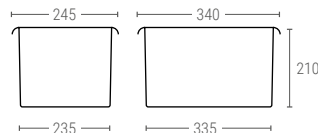

» BACS DE MANUTENTION

1195 | BAC FOND ET PAROIS PLEINS

Dimensions ext. L.395; l.295; h.165 mm
 Poids 0,800 kg
 Capacité 12 litres
 Couleur ○○
 Matière HDPE
 Pièces par palette 112

Dimensions Intérieures (mm)

1196 | BAC FOND ET PAROIS PLEINS

Dimensions ext. L.395; l.295; h.215 mm
 Poids 1,020 kg
 Capacité 15 litres
 Couleur ○○
 Matière HDPE
 Pièces par palette 80

Dimensions Intérieures (mm)

3111 | COUVERCLE POUR BACS RÉF. 1195 ET 1196

Dimensions ext. L.400; l.300 mm
 Poids 0,300 kg
 Capacité ○○
 Matière HDPE

1197 | BAC FOND ET PAROIS PLEINS

Dimensions ext. L.595; l.395; h.165 mm
 Poids 1,540 kg
 Capacité 25 litres
 Couleur ○○
 Matière HDPE
 Pièces par palette 60

Dimensions Intérieures (mm)

1198 | BAC FOND ET PAROIS PLEINS

Dimensions ext. L.595; l.395; h.215 mm
 Poids 1,830 kg
 Capacité 35 litres
 Couleur ○○
 Matière HDPE
 Pièces par palette 44

Dimensions Intérieures (mm)