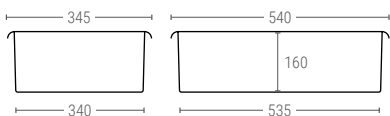

» BACS DE MANUTENTION

1195 | BAC FOND ET PAROIS PLEINS

Dimensions ext. L.395; l.295; h.165 mm
 Poids 0,800 kg
 Capacité 12 litres
 Couleur ○○
 Matière HDPE
 Pièces par palette 112

Dimensions Intérieures (mm)

1196 | BAC FOND ET PAROIS PLEINS

Dimensions ext. L.395; l.295; h.215 mm
 Poids 1,020 kg
 Capacité 15 litres
 Couleur ○○
 Matière HDPE
 Pièces par palette 80

Dimensions Intérieures (mm)

3111 | COUVERCLE POUR BACS RÉF. 1195 ET 1196

Dimensions ext. L.400; l.300 mm
 Poids 0,300 kg
 Capacité ○○
 Matière HDPE

1197 | BAC FOND ET PAROIS PLEINS

Dimensions ext. L.595; l.395; h.165 mm
 Poids 1,540 kg
 Capacité 25 litres
 Couleur ○○
 Matière HDPE
 Pièces par palette 60

Dimensions Intérieures (mm)

1198 | BAC FOND ET PAROIS PLEINS

Dimensions ext. L.595; l.395; h.215 mm
 Poids 1,830 kg
 Capacité 35 litres
 Couleur ○○
 Matière HDPE
 Pièces par palette 44

Dimensions Intérieures (mm)