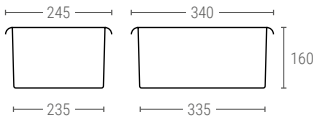

» BACS DE MANUTENTION

1195 | BAC FOND ET PAROIS PLEINS

Dimensions ext. L.395; l.295; h.165 mm
 Poids 0,800 kg
 Capacité 12 litres
 Couleur ○○
 Matière HDPE
 Pièces par palette 112

Dimensions Intérieures (mm)

1196 | BAC FOND ET PAROIS PLEINS

Dimensions ext. L.395; l.295; h.215 mm
 Poids 1,020 kg
 Capacité 15 litres
 Couleur ○○
 Matière HDPE
 Pièces par palette 80

Dimensions Intérieures (mm)

3111 | COUVERCLE POUR BACS RÉF. 1195 ET 1196

Dimensions ext. L.400; l.300 mm
 Poids 0,300 kg
 Capacité ○○
 Matière HDPE

1197 | BAC FOND ET PAROIS PLEINS

Dimensions ext. L.595; l.395; h.165 mm
 Poids 1,540 kg
 Capacité 25 litres
 Couleur ○○
 Matière HDPE
 Pièces par palette 60

Dimensions Intérieures (mm)

1198 | BAC FOND ET PAROIS PLEINS

Dimensions ext. L.595; l.395; h.215 mm
 Poids 1,830 kg
 Capacité 35 litres
 Couleur ○○
 Matière HDPE
 Pièces par palette 44

Dimensions Intérieures (mm)