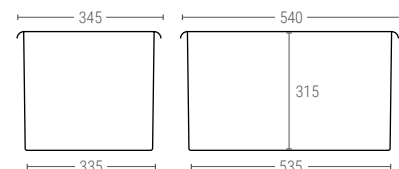

Dimensions ext. L.400; l.300 mm
 Poids 0,300 kg
 Capacité ○○
 Matière HDPE

1197 | BAC FOND ET PAROIS PLEINS

Dimensions ext. L.595; l.395; h.165 mm
 Poids 1,540 kg
 Capacité 25 litres
 Couleur ○○
 Matière HDPE
 Pièces par palette 60

Dimensions Intérieures (mm)

1198 | BAC FOND ET PAROIS PLEINS

Dimensions ext. L.595; l.395; h.215 mm
 Poids 1,830 kg
 Capacité 35 litres
 Couleur ○○
 Matière HDPE
 Pièces par palette 44

Dimensions Intérieures (mm)

1199 | BAC FOND ET PAROIS PLEINS

Dimensions ext. L.595; l.395; h.320 mm
 Poids 2,350 kg
 Capacité 55 litres
 Couleur ○○
 Matière HDPE
 Pièces par palette 28

Dimensions Intérieures (mm)

7198 | COUVERCLE POUR BACS RÉF. 1197, 1198 ET 1199

Dimensions ext. L.600; l.400 mm
 Poids 0,680 kg
 Couleur ○○
 Matière HDPE