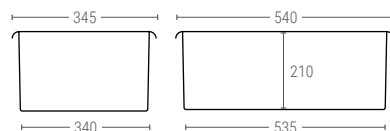

1196 | BAC FOND ET PAROIS PLEINS

Dimensions ext. L.395; l.295; h.215 mm
 Poids 1,020 kg
 Capacité 15 litres
 Couleur ○○
 Matière HDPE
 Pièces par palette 80

Dimensions Intérieures (mm)

3111 | COUVERCLE POUR BACS RÉF. 1195 ET 1196

Dimensions ext. L.400; l.300 mm
 Poids 0,300 kg
 Capacité ○○
 Matière HDPE

1197 | BAC FOND ET PAROIS PLEINS

Dimensions ext. L.595; l.395; h.165 mm
 Poids 1,540 kg
 Capacité 25 litres
 Couleur ○○
 Matière HDPE
 Pièces par palette 60

Dimensions Intérieures (mm)

1198 | BAC FOND ET PAROIS PLEINS

Dimensions ext. L.595; l.395; h.215 mm
 Poids 1,830 kg
 Capacité 35 litres
 Couleur ○○
 Matière HDPE
 Pièces par palette 44

Dimensions Intérieures (mm)

Dimensions ext. L.600; l.400 mm
 Poids 0,680 kg
 Couleur ○○
 Matière HDPE