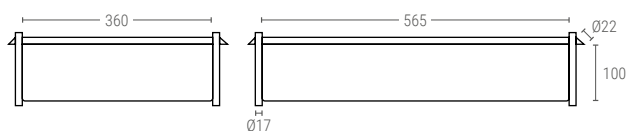

» BACS GERBABLES AJOURÉES

1564

BAC FOND ET PAROIS AJOURÉES

Dimensions ext. L.590; l.385; h.120 mm
 Poids 0,885 kg.
 Capacité 22 litres
 Couleur ○
 Matière HDPE
 Pièces par palette 84

Dimensions Intérieures (mm)

1564C

BAC FOND ET PAROIS AJOURÉES (SPÉCIALE CUISSON)

Dimensions ext. L.590; l.385; h.120 mm
 Poids 0,950 kg
 Capacité 22 litres
 Couleur ○
 Matière PPCOP
 Pièces par palette 84

Dimensions Intérieures (mm)