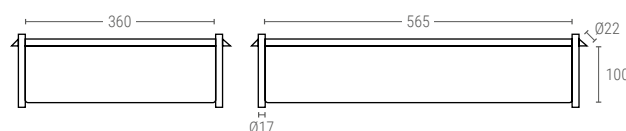

» BACS GERBABLES AJOURÉES

1564

BAC FOND ET PAROIS AJOURÉES

Dimensions ext. L.590; l.385; h.120 mm
 Poids 0,885 kg.
 Capacité 22 litres
 Couleur ○
 Matière HDPE
 Pièces par palette 84

Dimensions Intérieures (mm)

1564C

BAC FOND ET PAROIS AJOURÉES (SPÉCIALE CUISSON)

Dimensions ext. L.590; l.385; h.120 mm
 Poids 0,950 kg
 Capacité 22 litres
 Couleur ○
 Matière PPCOP
 Pièces par palette 84

Dimensions Intérieures (mm)