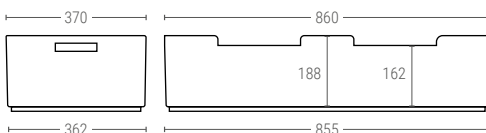

» BACS GERBABLES

890x400x200 mm

BACS
GERBABLES

BACS EMBÔTABLES
ET GERBABLES

PLATEAUX
ROULANTS

CONTENEURS ET
RÉSÉROIRS

PALETTES

ARTICLES DIVERS

COLLECTEURS
A DÉCHETS

BARRIÈRES
PLASTIQUES

1707

BAC FOND PLEIN ET PAROIS AJOURÉES

Dimensions ext.	L. 890; l. 400; h. 200 mm
Poids	3,025 kg
Capacité	60 litres
Couleur	○
Matière	HDPE
Pièces par palette	36

Dimensions Intérieures (mm)