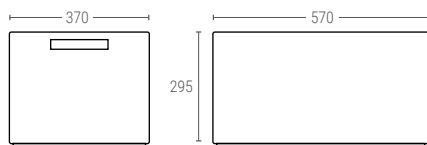

## BAC FOND ET PAROIS AJOURÉES

Dimensions ext. L.600; l.400; h.300 mm  
 Poids 2,350 kg  
 Capacité 60 liter  
 Couleur ○○  
 Matière HDPE  
 Pièces par palette 28/40

Dimensions Intérieures (mm)

**1797P**

## BAC FOND PLEIN ET PAROIS AJOURÉES

Dimensions ext. L.600; l.400; h.300 mm  
 Poids 2,500 kg  
 Capacité 60 litres  
 Couleur ○○  
 Matière HDPE  
 Pièces par palette 28/40

Dimensions Intérieures (mm)

**1819**

## BAC FOND PLEIN, 2/3 PAROIS AJOURÉES

Dimensions ext. L.600; l.400; h.300 mm  
 Poids 2,600 kg  
 Capacité 60 litres  
 Couleur ○○  
 Matière HDPE  
 Pièces par palette 28/40

Dimensions Intérieures (mm)

## BAC FOND ET PAROIS PLEINS

Dimensions ext. L.600; l.400; h.300 mm  
 Poids 2,800 kg  
 Capacité 60 litres  
 Couleur ○○  
 Matière HDPE  
 Pièces par palette 28/40

Dimensions Intérieures (mm)