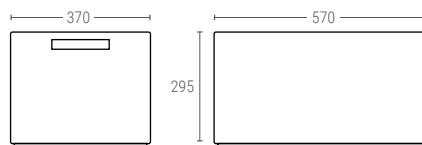

## BAC FOND ET PAROIS AJOURÉES

Dimensions ext. L.600; l.400; h.300 mm  
 Poids 2,350 kg  
 Capacité 60 liter  
 Couleur ○○  
 Matière HDPE  
 Pièces par palette 28/40

Dimensions Intérieures (mm)

**1797P**

## BAC FOND PLEIN ET PAROIS AJOURÉES

Dimensions ext. L.600; l.400; h.300 mm  
 Poids 2,500 kg  
 Capacité 60 litres  
 Couleur ○○  
 Matière HDPE  
 Pièces par palette 28/40

Dimensions Intérieures (mm)

**1819**

## BAC FOND PLEIN, 2/3 PAROIS AJOURÉES

Dimensions ext. L.600; l.400; h.300 mm  
 Poids 2,600 kg  
 Capacité 60 litres  
 Couleur ○○  
 Matière HDPE  
 Pièces par palette 28/40

Dimensions Intérieures (mm)

## BAC FOND ET PAROIS PLEINS

Dimensions ext. L.600; l.400; h.300 mm  
 Poids 2,800 kg  
 Capacité 60 litres  
 Couleur ○○  
 Matière HDPE  
 Pièces par palette 28/40

Dimensions Intérieures (mm)