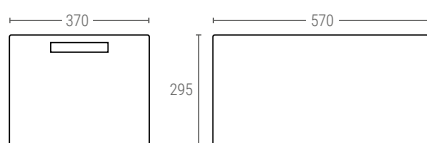

## BAC FOND ET PAROIS AJOURÉES

Dimensions ext. L.600; l.400; h.300 mm  
 Poids 2,350 kg  
 Capacité 60 liter  
 Couleur ○○  
 Matière HDPE  
 Pièces par palette 28/40

Dimensions Intérieures (mm)

**1797P**

## BAC FOND PLEIN ET PAROIS AJOURÉES

Dimensions ext. L.600; l.400; h.300 mm  
 Poids 2,500 kg  
 Capacité 60 litres  
 Couleur ○○  
 Matière HDPE  
 Pièces par palette 28/40

Dimensions Intérieures (mm)

**1819**

## BAC FOND PLEIN, 2/3 PAROIS AJOURÉES

Dimensions ext. L.600; l.400; h.300 mm  
 Poids 2,600 kg  
 Capacité 60 litres  
 Couleur ○○  
 Matière HDPE  
 Pièces par palette 28/40

Dimensions Intérieures (mm)

## BAC FOND ET PAROIS PLEINS

Dimensions ext. L.600; l.400; h.300 mm  
 Poids 2,800 kg  
 Capacité 60 litres  
 Couleur ○○  
 Matière HDPE  
 Pièces par palette 28/40

Dimensions Intérieures (mm)