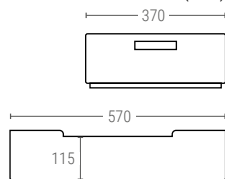

Matière HDPE

Pièces par palette 64

Dimensions Intérieures (mm)

1795P

BAC FOND PLEIN ET PAROIS AJOURÉES

Dimensions ext. L.600; l.400; h.150 mm

Poids 1,650 kg

Capacité 23 litres

Couleur ○○

Matière HDPE

Pièces par palette 64

Dimensions Intérieures (mm)

1795C

BAC FOND ET PAROIS PLEINS

Dimensions ext. L.600; l.400; h.150 mm

Poids 1,680 kg

Capacité 23 litres

Couleur ○○

Matière HDPE

Pièces par palette 64

Dimensions Intérieures (mm)

1795S

BAC AJOURÉ SPÉCIAL CUISSON

Dimensions ext. L.600; l.400; h.170 mm

Poids 1,860 kg

Capacité 27 litres

Couleur ○

Matière PPCOP

Pièces par palette 60

Dimensions Intérieures (mm)