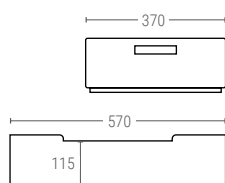

» BACS GERBABLES

Euro 600x400 mm

1795

BAC FOND ET PAROIS AJOURÉES

Dimensions ext. L.600; l.400; h.150 mm

Poids 1,485 kg

Capacité 23 litres

Couleur ○○

Matière HDPE

Pièces par palette 64

Dimensions Intérieures (mm)

1795P

BAC FOND PLEIN ET PAROIS AJOURÉES

Dimensions ext. L.600; l.400; h.150 mm

Poids 1,650 kg

Capacité 23 litres

Couleur ○○

Matière HDPE

Pièces par palette 64

Dimensions Intérieures (mm)

1795C

BAC FOND ET PAROIS PLEINS

Dimensions ext. L.600; l.400; h.150 mm

Poids 1,680 kg

Capacité 23 litres

Couleur ○○

Matière HDPE

Pièces par palette 64

Dimensions Intérieures (mm)

1795S

BAC AJOURÉ SPÉCIAL CUISSON

Dimensions ext. L.600; l.400; h.170 mm