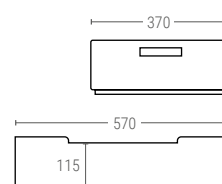

Matière HDPE

Pièces par palette 64

Dimensions Intérieures (mm)

1795P

BAC FOND PLEIN ET PAROIS AJOURÉES

Dimensions ext. L.600; l.400; h.150 mm

Poids 1,650 kg

Capacité 23 litres

Couleur ○○

Matière HDPE

Pièces par palette 64

Dimensions Intérieures (mm)

1795C

BAC FOND ET PAROIS PLEINS

Dimensions ext. L.600; l.400; h.150 mm

Poids 1,680 kg

Capacité 23 litres

Couleur ○○

Matière HDPE

Pièces par palette 64

Dimensions Intérieures (mm)

1795S

BAC AJOURÉ SPÉCIAL CUISSON

Dimensions ext. L.600; l.400; h.170 mm

Poids 1,860 kg

Capacité 27 litres

Couleur ○

Matière PPCOP

Pièces par palette 60

Dimensions Intérieures (mm)